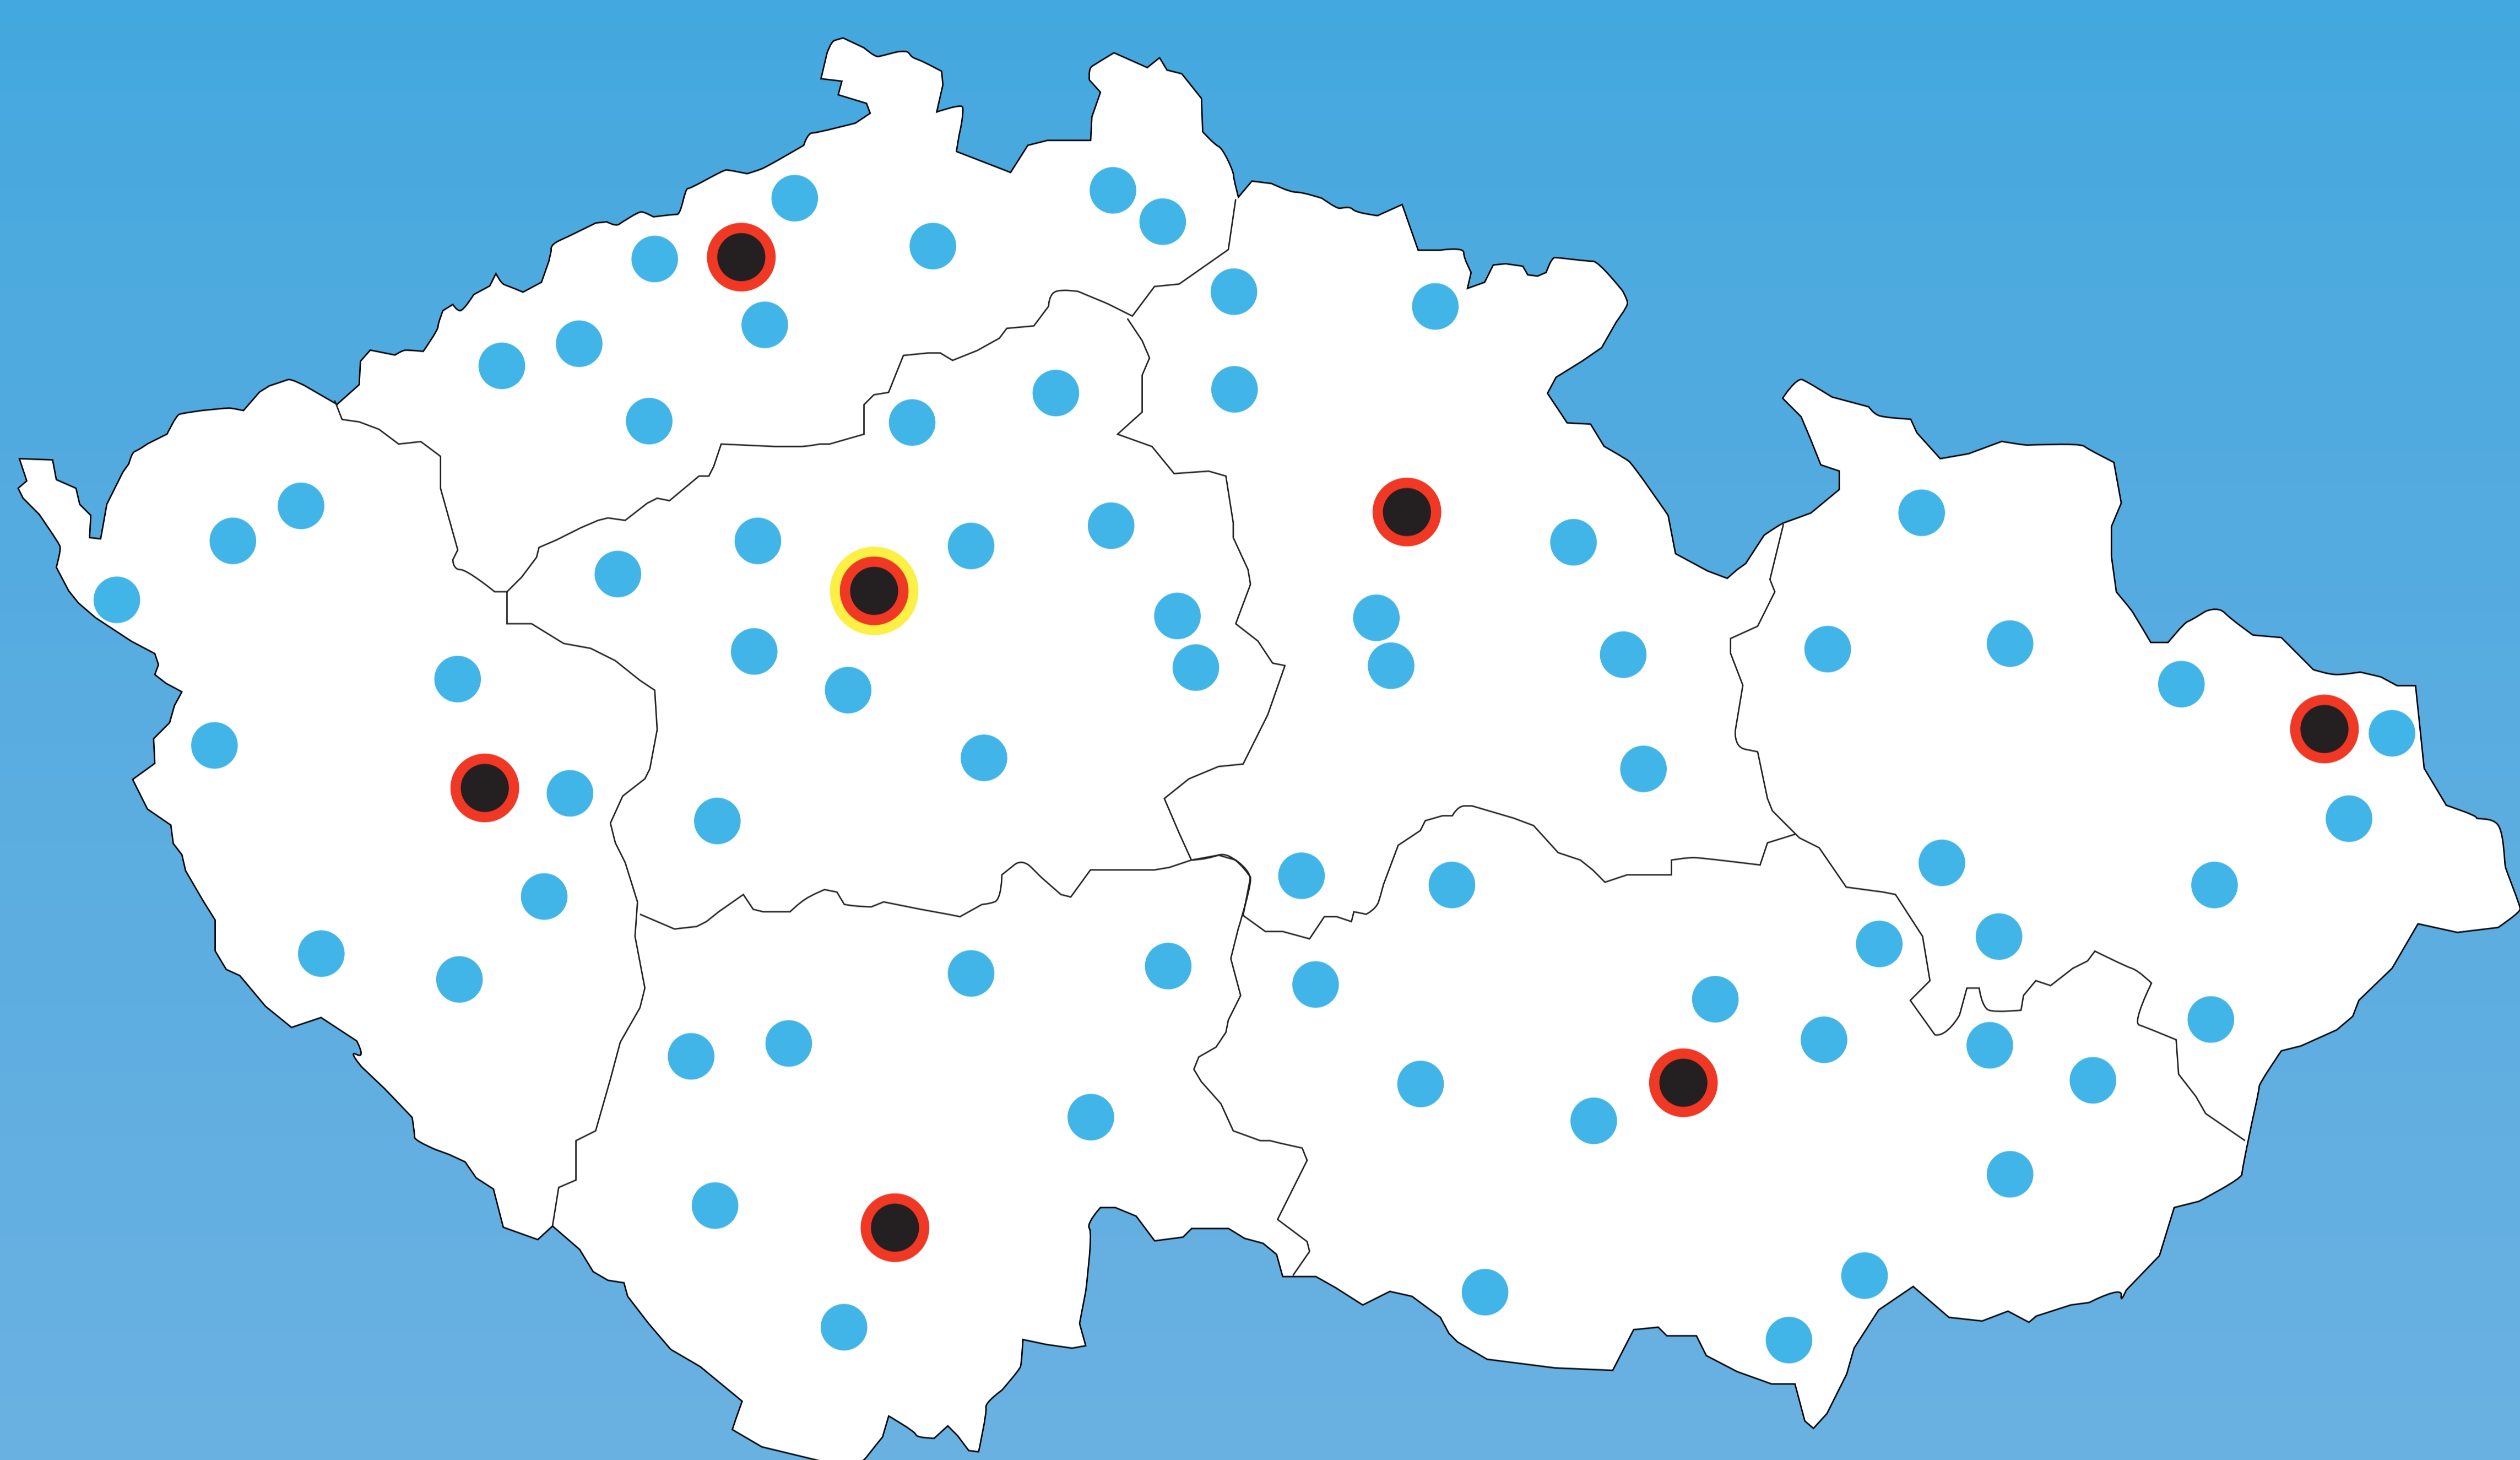

## Služba cizinecké policie

specializovaný útvar Policie ČR  
plní zejména tyto úkoly:

- povolování vstupu a pobytu cizinců na území ČR
- kontroly dodržování pobytového režimu ze strany cizinců
- řešení trestné činnosti spáchané v souvislosti s překračováním státních hranic a s přeshraniční trestnou činností
- boj s nelegální migrací

## Služba cizinecké policie

specializovaný útvar Policie ČR

- 1 ředitelství služby
- 7 oblastních ředitelství
- 7 oborů specializovaných činností
- 43 inspektorátů cizinecké policie
- 5 inspektorátů na mezinárodních letištích
- 1 oddělení doprovodu letadel
- 2 zařízení pro zajištění cizinců