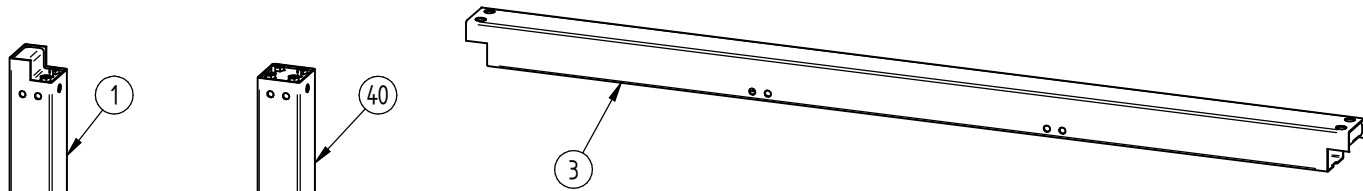

# Station Bus Venise

Lg.5m - Sans Bardages Latéraux - Réf.529660

N° OF :

.....

FRANCE: +33.(0)2.54.80.32.99  
EXPORT: +33.(0)1.39.08.26.55

40	SF1529660-A	1	POTEAU CENTRAL DE STATION BUS VENISE
15	SF1529650-35	6	SUPPORT ARRIERE DE VITRAGE DE TOITURE
14	SF1529650-50	2	BAGUETTE DE FINITION DE FACADE
13	SF1529650-34	12	CORNIERE DE FIXATION DE PLEXI Lg.815
12	SF1529650-J	1	BANDEAU SIGNALÉTIQUE FRONTAL AVEC JOINT
10	SF1529650-H	2	TRAVERSE BASSE DE STATION BUS VENISE
9	SF1529650-G	6	CALE DE VITRAGE DE TOITURE AVEC JOINT
8	SF1529650-I	11	CORNIERE DE FIXATION DE PLEXI AVEC JOINT
7	SF1529650-F	6	VITRAGE DE TOITURE AVEC JOINTS
6	SF1529650-E	1	BRAS DROIT DE TOITURE DE STATION BUS VENISE
5	SF1529650-D	1	BRAS GAUCHE DE TOITURE DE STATION BUS VENISE
4	SF1529650-C	5	BRAS CENTRAL DE TOITURE DE STATION BUS VENISE
3	SF1529650-P	2	POUTRE AVEC INSERTS DE STATION BUS VENISE
1	SF1529650-A	2	POTEAU DE STATION BUS VENISE - Bardages de fond
X	N° Référence	Qté	Description