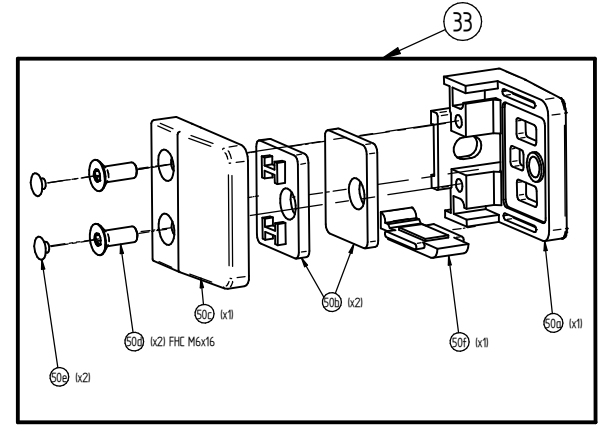

# Station Bus Venise

Lg.5m - Sans Bardages Latéraux - Réf.529660

N° OF :

.....

FRANCE: +33.(0)2.54.80.32.99  
EXPORT: +33.(0)1.39.08.26.55

40	SF1529660-A	1	POTEAU CENTRAL DE STATION BUS VENISE
15	SF1529650-35	6	SUPPORT ARRIERE DE VITRAGE DE TOITURE
14	SF1529650-50	2	BAGUETTE DE FINITION DE FACADE
13	SF1529650-34	12	CORNIERE DE FIXATION DE PLEXI Lg.815
12	SF1529650-J	1	BANDEAU SIGNALÉTIQUE FRONTAL AVEC JOINT
10	SF1529650-H	2	TRAVERSE BASSE DE STATION BUS VENISE
9	SF1529650-G	6	CALE DE VITRAGE DE TOITURE AVEC JOINT
8	SF1529650-I	11	CORNIERE DE FIXATION DE PLEXI AVEC JOINT
7	SF1529650-F	6	VITRAGE DE TOITURE AVEC JOINTS
6	SF1529650-E	1	BRAS DROIT DE TOITURE DE STATION BUS VENISE
5	SF1529650-D	1	BRAS GAUCHE DE TOITURE DE STATION BUS VENISE
4	SF1529650-C	5	BRAS CENTRAL DE TOITURE DE STATION BUS VENISE
3	SF1529650-P	2	POUTRE AVEC INSERTS DE STATION BUS VENISE
1	SF1529650-A	2	POTEAU DE STATION BUS VENISE - Bardages de fond
X	N° Référence	Qté	Description