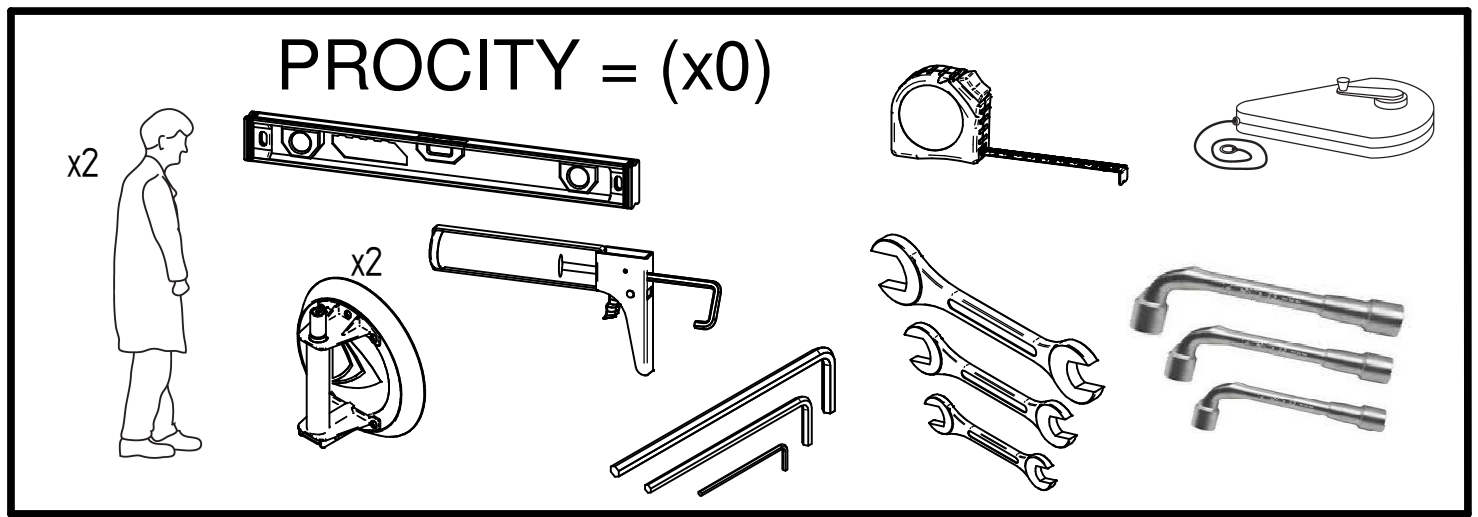

PROCITY = (x0)