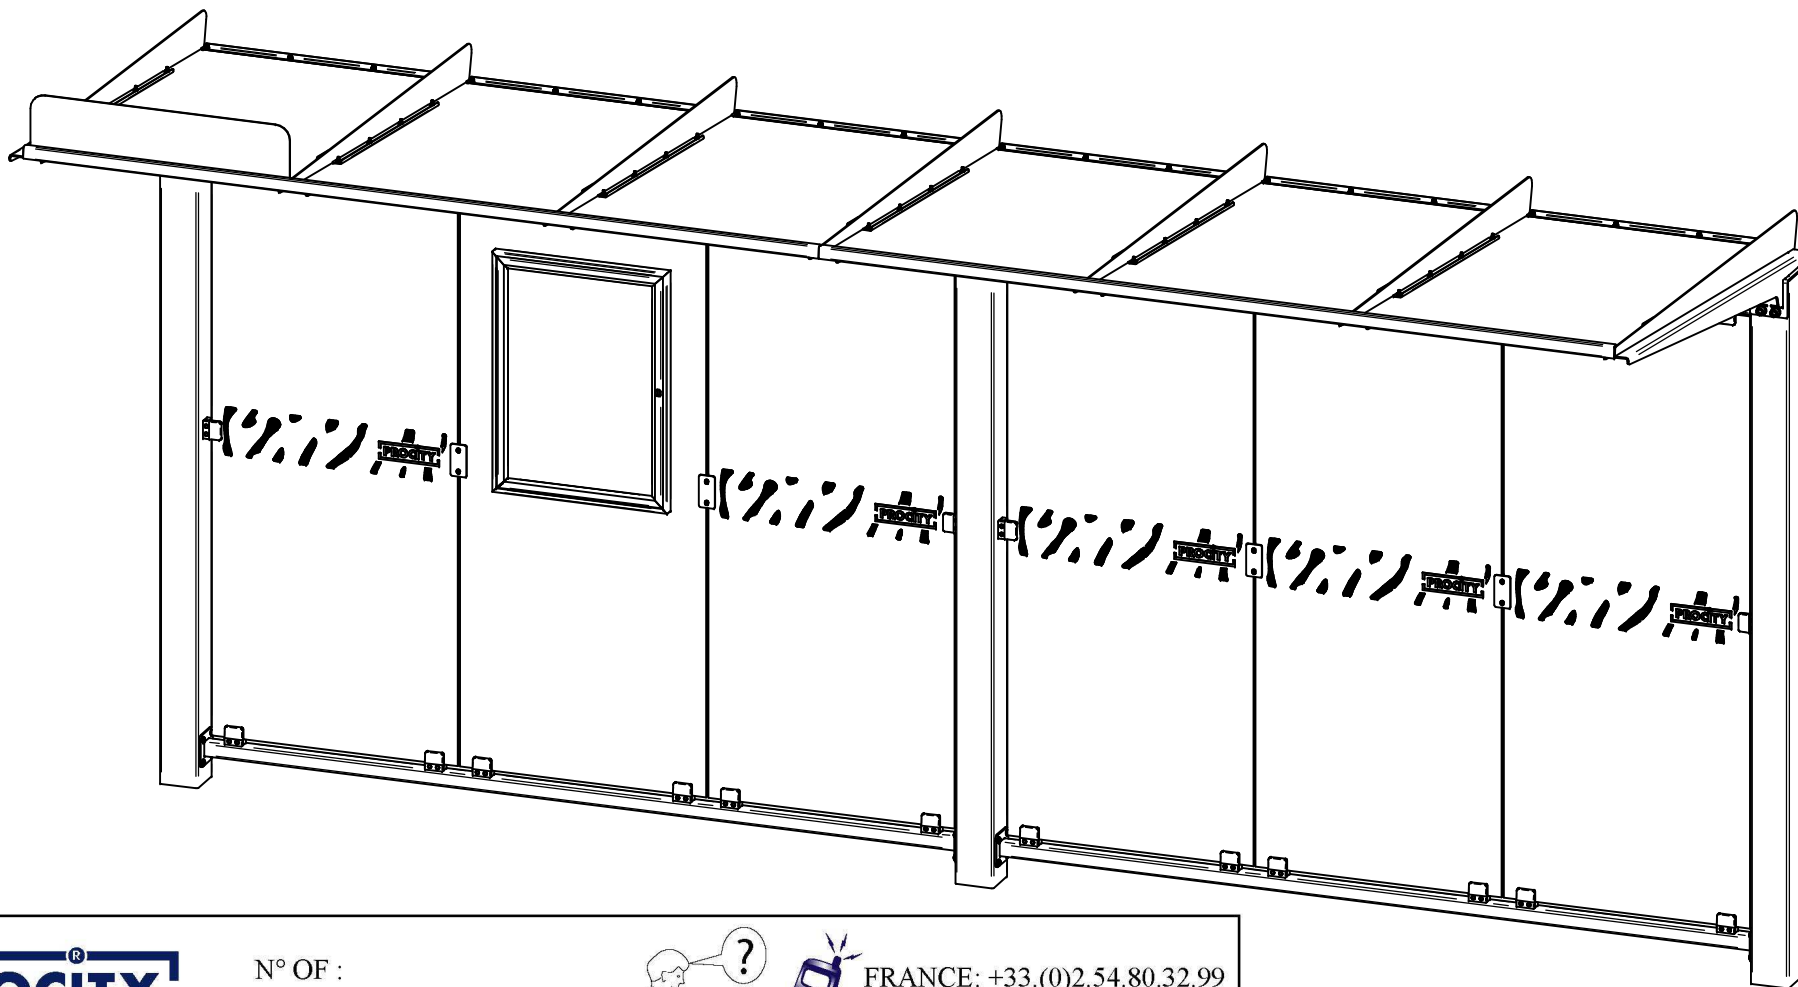

# Station Bus Venise

Lg.5m - Sans Bardages Latéraux - Réf.529660

N° OF :

.....

FRANCE: +33.(0)2.54.80.32.99  
EXPORT: +33.(0)1.39.08.26.55

40	SF1529660-A	1	POTEAU CENTRAL DE STATION BUS VENISE
15	SF1529650-35	6	SUPPORT ARRIERE DE VITRAGE DE TOITURE
14	SF1529650-50	2	BAGUETTE DE FINITION DE FACADE
13	SF1529650-34	12	CORNIERE DE FIXATION DE PLEXI Lg.815
12	SF1529650-J	1	BANDEAU SIGNALÉTIQUE FRONTAL AVEC JOINT
10	SF1529650-H	2	TRAVERSE BASSE DE STATION BUS VENISE
9	SF1529650-G	6	CALE DE VITRAGE DE TOITURE AVEC JOINT
8	SF1529650-I	11	CORNIERE DE FIXATION DE PLEXI AVEC JOINT
7	SF1529650-F	6	VITRAGE DE TOITURE AVEC JOINTS
6	SF1529650-E	1	BRAS DROIT DE TOITURE DE STATION BUS VENISE
5	SF1529650-D	1	BRAS GAUCHE DE TOITURE DE STATION BUS VENISE
4	SF1529650-C	5	BRAS CENTRAL DE TOITURE DE STATION BUS VENISE
3	SF1529650-P	2	POUTRE AVEC INSERTS DE STATION BUS VENISE
1	SF1529650-A	2	POTEAU DE STATION BUS VENISE - Bardages de fond
X	N° Référence	Qté	Description