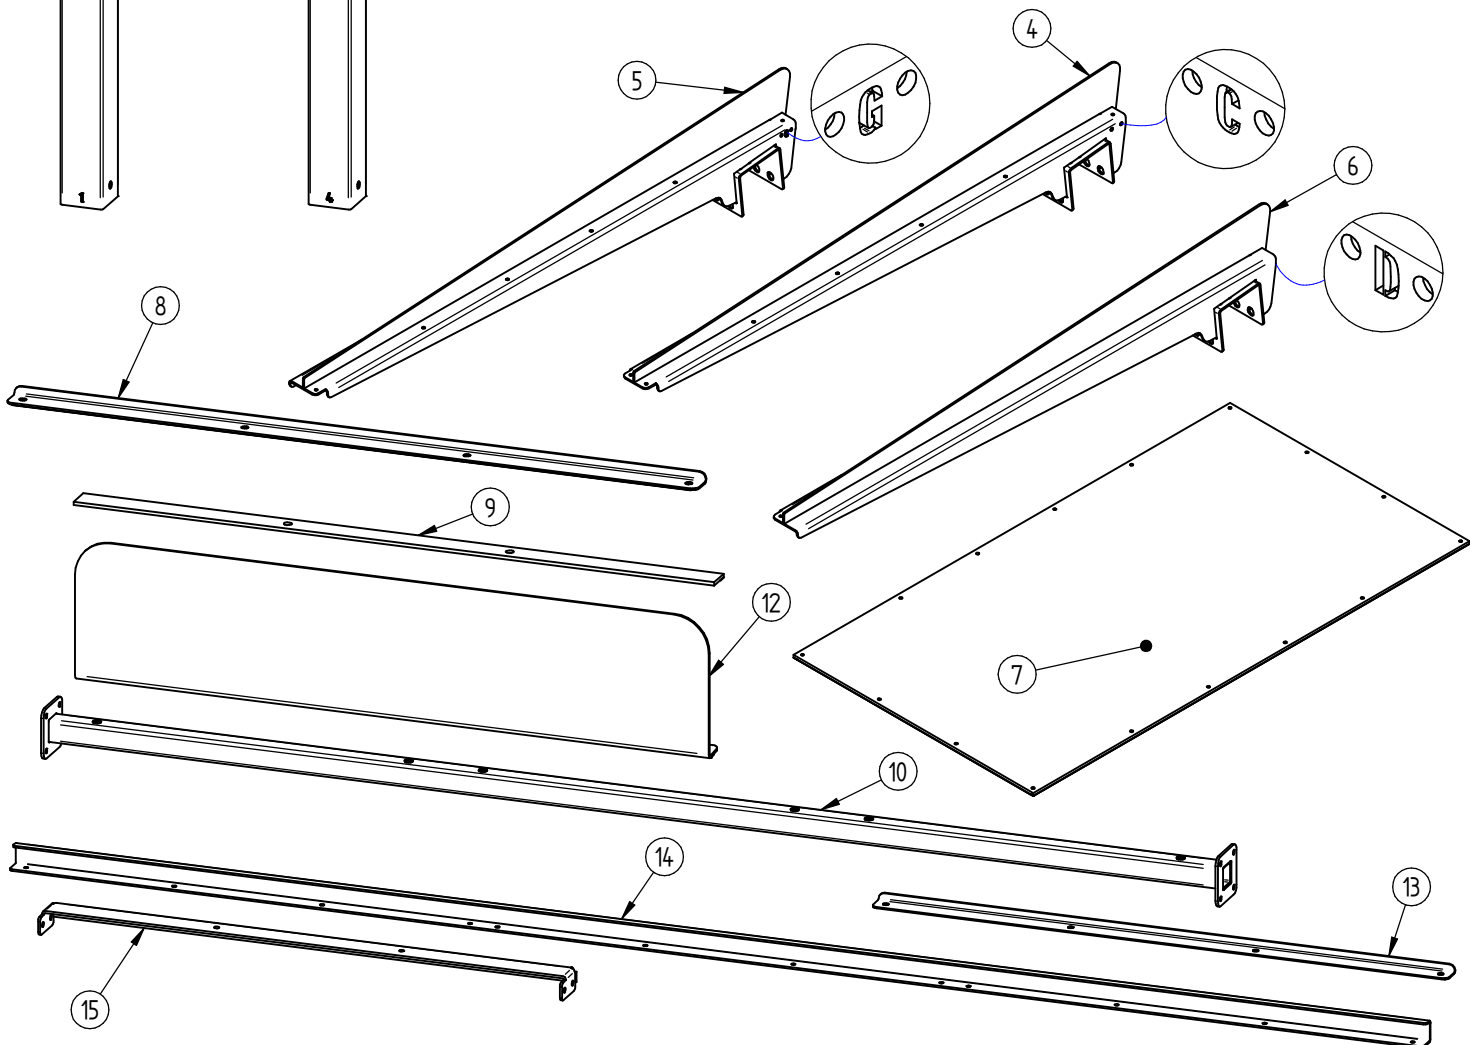

# Station Bus Venise

Lg.5m - Sans Bardages Latéraux - Réf.529660

N° OF :

.....

FRANCE: +33.(0)2.54.80.32.99  
EXPORT: +33.(0)1.39.08.26.55

40	SF1529660-A	1	POTEAU CENTRAL DE STATION BUS VENISE
15	SF1529650-35	6	SUPPORT ARRIERE DE VITRAGE DE TOITURE
14	SF1529650-50	2	BAGUETTE DE FINITION DE FACADE
13	SF1529650-34	12	CORNIERE DE FIXATION DE PLEXI Lg.815
12	SF1529650-J	1	BANDEAU SIGNALÉTIQUE FRONTAL AVEC JOINT
10	SF1529650-H	2	TRAVERSE BASSE DE STATION BUS VENISE
9	SF1529650-G	6	CALE DE VITRAGE DE TOITURE AVEC JOINT
8	SF1529650-I	11	CORNIERE DE FIXATION DE PLEXI AVEC JOINT
7	SF1529650-F	6	VITRAGE DE TOITURE AVEC JOINTS
6	SF1529650-E	1	BRAS DROIT DE TOITURE DE STATION BUS VENISE
5	SF1529650-D	1	BRAS GAUCHE DE TOITURE DE STATION BUS VENISE
4	SF1529650-C	5	BRAS CENTRAL DE TOITURE DE STATION BUS VENISE
3	SF1529650-P	2	POUTRE AVEC INSERTS DE STATION BUS VENISE
1	SF1529650-A	2	POTEAU DE STATION BUS VENISE - Bardages de fond
X	N° Référence	Qté	Description