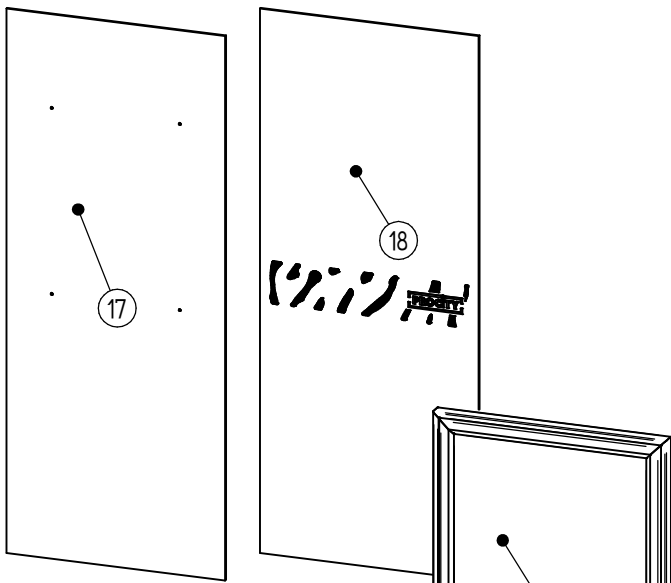

# Station Bus Venise

Lg.5m - Sans Bardages Latéraux - Réf.529660

N° OF :

.....

FRANCE: +33.(0)2.54.80.32.99  
EXPORT: +33.(0)1.39.08.26.55

40	SF1529660-A	1	POTEAU CENTRAL DE STATION BUS VENISE
15	SF1529650-35	6	SUPPORT ARRIERE DE VITRAGE DE TOITURE
14	SF1529650-50	2	BAGUETTE DE FINITION DE FACADE
13	SF1529650-34	12	CORNIERE DE FIXATION DE PLEXI Lg.815
12	SF1529650-J	1	BANDEAU SIGNALÉTIQUE FRONTAL AVEC JOINT
10	SF1529650-H	2	TRAVERSE BASSE DE STATION BUS VENISE
9	SF1529650-G	6	CALE DE VITRAGE DE TOITURE AVEC JOINT
8	SF1529650-I	11	CORNIERE DE FIXATION DE PLEXI AVEC JOINT
7	SF1529650-F	6	VITRAGE DE TOITURE AVEC JOINTS
6	SF1529650-E	1	BRAS DROIT DE TOITURE DE STATION BUS VENISE
5	SF1529650-D	1	BRAS GAUCHE DE TOITURE DE STATION BUS VENISE
4	SF1529650-C	5	BRAS CENTRAL DE TOITURE DE STATION BUS VENISE
3	SF1529650-P	2	POUTRE AVEC INSERTS DE STATION BUS VENISE
1	SF1529650-A	2	POTEAU DE STATION BUS VENISE - Bardages de fond
X	N° Référence	Qté	Description