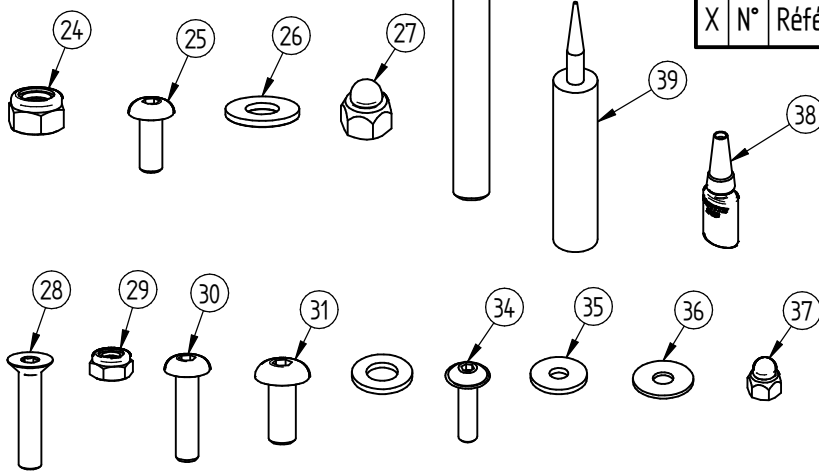

39	ACC19111	1	SILICONE TRANSLUCIDE	
38	FAT12020	1	Frein Filet "Loctite 243" - 5 ml	
37	ACC04985	4	Ecrou M5 frein BORGNE bague nylon A2	
36	ACC18127	4	Rondelle Plate Ø5L A2	
35	ACC18165	4	Rondelle Plate Ø5xØ15x1,5 NYLON	
34	ACC22280	4	Vis BLHC M5x20 A2-70	
33	ACC16127	28	PINCE A VERRE AVEC SABOT	
32	ACC18145	16	Rondelle M8N	
31	ACC22226	44	Vis BHC M8x20 A2-70	
30	ACC22135	24	Vis BHC M6x25 Inox A2-70	
29	ACC05019	68	Ecrou M6 frein bague nylon A2	
28	ACC220226	72	Vis FHC M6x30 - A2-70	
27	ACC05036	48	Ecrou borgne frein M6 Inox	
26	ACC18084	108	Rondelle Plate M6 A2-70	
25	ACC22080	24	Vis BHC M6x16 Inox A2-70	
24	ACC04976	14	Ecrou Frein M16 Lubrifié - A2-70	
23	ACC18113-1	28	Rondelle plate Ø16Z A2 Ø17 Ø30 ep3	
22	ACC262201	14	Vis CHC M16x160 - A2-70	
21	ACC220663	8	Vis CHC M16x40 - A2-70	
20	505001	1	VITRINE "TRADITION" 750x550	
19	SF1529301-B	4	PINCE ENTRE VITRAGE	
18	VIT529650-01	5	VITRAGE SECURIT 773,5 x 1910 - Sérigraphie Venise	
17	VIT529650-02	1	VITRAGE SECURIT 773,5 x 1910 - Sans Sérigraphie - Avec Perçages	
X	N°	Référence	Qté	Description