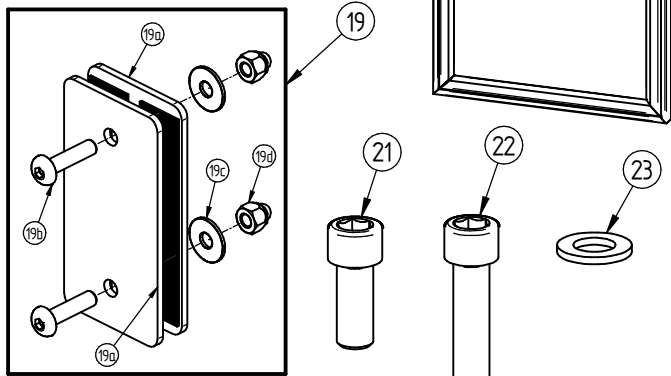

# Station Bus Venise

Lg.5m - Sans Bardages Latéraux - Réf.529660

N° OF :

.....

FRANCE: +33.(0)2.54.80.32.99  
EXPORT: +33.(0)1.39.08.26.55

40	SF1529660-A	1	POTEAU CENTRAL DE STATION BUS VENISE
15	SF1529650-35	6	SUPPORT ARRIERE DE VITRAGE DE TOITURE
14	SF1529650-50	2	BAGUETTE DE FINITION DE FACADE
13	SF1529650-34	12	CORNIERE DE FIXATION DE PLEXI Lg.815
12	SF1529650-J	1	BANDEAU SIGNALÉTIQUE FRONTAL AVEC JOINT
10	SF1529650-H	2	TRAVERSE BASSE DE STATION BUS VENISE
9	SF1529650-G	6	CALE DE VITRAGE DE TOITURE AVEC JOINT
8	SF1529650-I	11	CORNIERE DE FIXATION DE PLEXI AVEC JOINT
7	SF1529650-F	6	VITRAGE DE TOITURE AVEC JOINTS
6	SF1529650-E	1	BRAS DROIT DE TOITURE DE STATION BUS VENISE
5	SF1529650-D	1	BRAS GAUCHE DE TOITURE DE STATION BUS VENISE
4	SF1529650-C	5	BRAS CENTRAL DE TOITURE DE STATION BUS VENISE
3	SF1529650-P	2	POUTRE AVEC INSERTS DE STATION BUS VENISE
1	SF1529650-A	2	POTEAU DE STATION BUS VENISE - Bardages de fond
X	N° Référence	Qté	Description