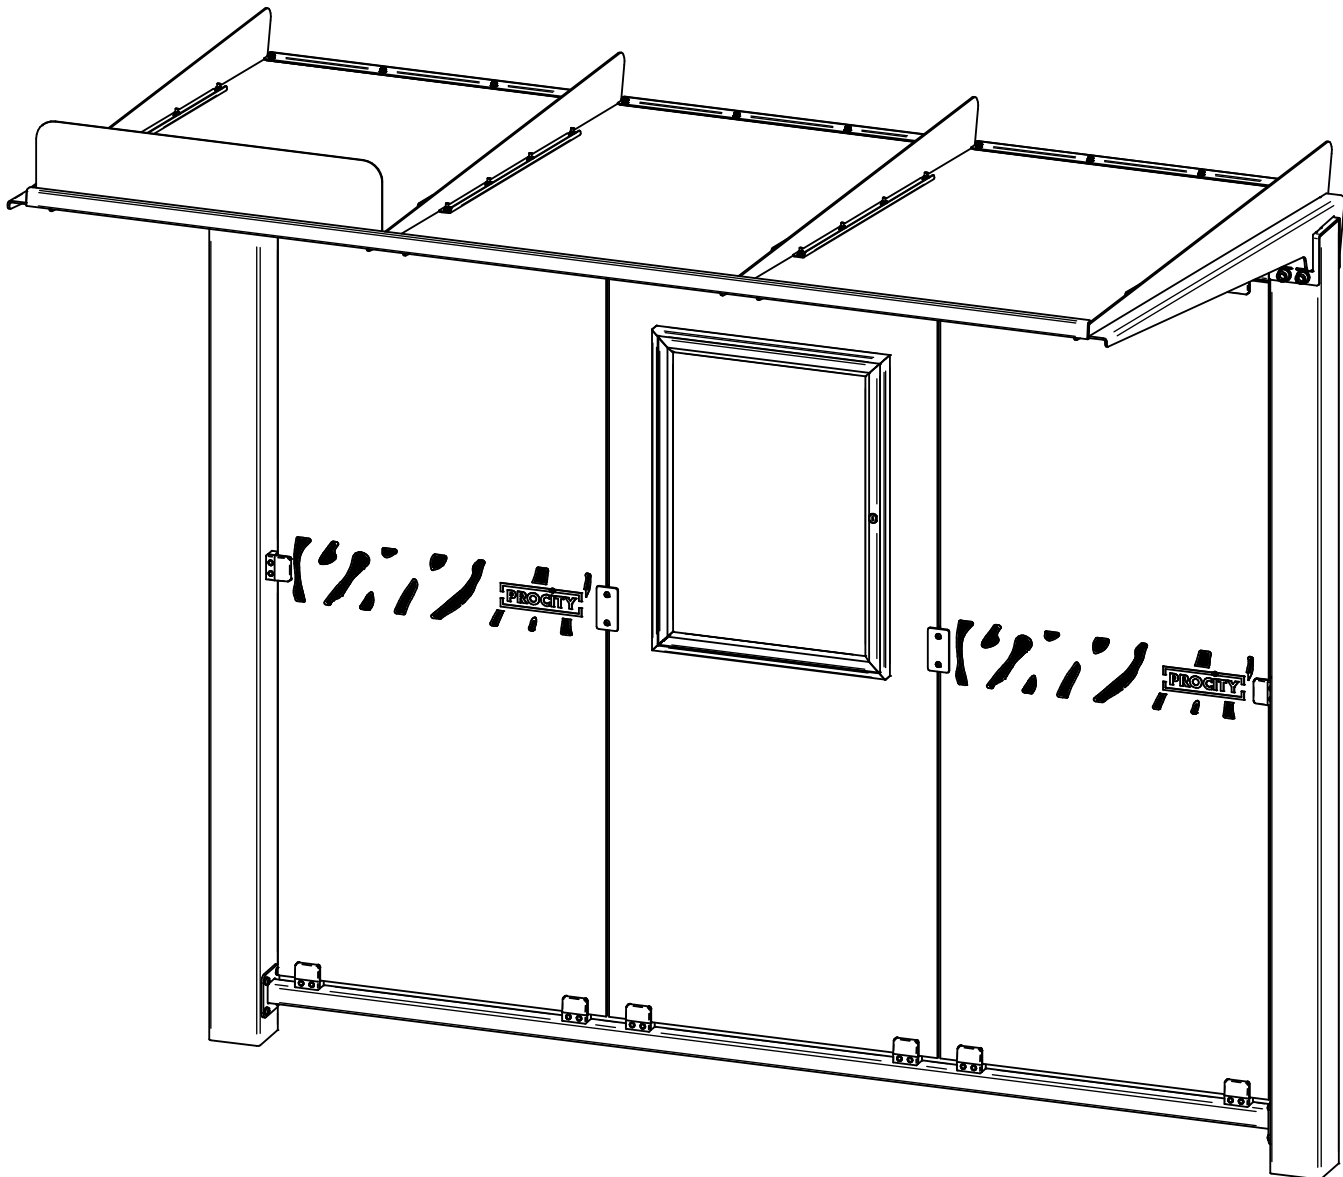

	15	SF1529650-35	3	SUPPORT ARRIERE DE VITRAGE DE TOITURE
	14	SF1529650-50	1	BAGUETTE DE FINITION DE FACADE
	13	SF1529650-34	6	CORNIERE DE FIXATION DE PLEXI Lg.815
	12	SF1529650-J	1	BANDEAU SIGNALÉTIQUE FRONTAL AVEC JOINT
	10	SF1529650-H	1	TRAVERSE BASSE DE STATION BUS VENISE
	9	SF1529650-G	3	CALE DE VITRAGE DE TOITURE AVEC JOINT
	8	SF1529650-I	5	CORNIERE DE FIXATION DE PLEXI AVEC JOINT
	7	SF1529650-F	3	VITRAGE DE TOITURE AVEC JOINTS
	6	SF1529650-E	1	BRAS DROIT DE TOITURE DE STATION BUS VENISE
	5	SF1529650-D	1	BRAS GAUCHE DE TOITURE DE STATION BUS VENISE
	4	SF1529650-C	2	BRAS CENTRAL DE TOITURE DE STATION BUS VENISE
	3	SF1529650-P	1	POUTRE AVEC INSERTS DE STATION BUS VENISE
	1	SF1529650-A	2	POTEAU DE STATION BUS VENISE - Bardages de fond
X	N°	Référence	Qté	Description