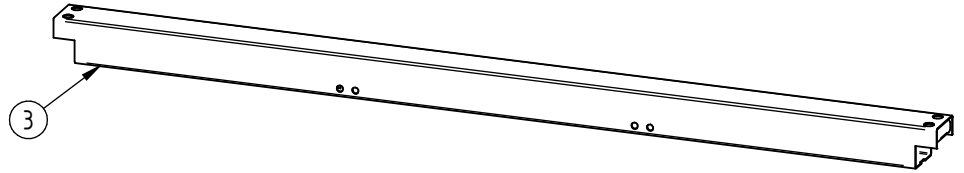

	15	SF1529650-35	3	SUPPORT ARRIERE DE VITRAGE DE TOITURE
	14	SF1529650-50	1	BAGUETTE DE FINITION DE FACADE
	13	SF1529650-34	6	CORNIERE DE FIXATION DE PLEXI Lg.815
	12	SF1529650-J	1	BANDEAU SIGNALÉTIQUE FRONTAL AVEC JOINT
	10	SF1529650-H	1	TRAVERSE BASSE DE STATION BUS VENISE
	9	SF1529650-G	3	CALE DE VITRAGE DE TOITURE AVEC JOINT
	8	SF1529650-I	5	CORNIERE DE FIXATION DE PLEXI AVEC JOINT
	7	SF1529650-F	3	VITRAGE DE TOITURE AVEC JOINTS
	6	SF1529650-E	1	BRAS DROIT DE TOITURE DE STATION BUS VENISE
	5	SF1529650-D	1	BRAS GAUCHE DE TOITURE DE STATION BUS VENISE
	4	SF1529650-C	2	BRAS CENTRAL DE TOITURE DE STATION BUS VENISE
	3	SF1529650-P	1	POUTRE AVEC INSERTS DE STATION BUS VENISE
	1	SF1529650-A	2	POTEAU DE STATION BUS VENISE - Bardages de fond
X	N°	Référence	Qté	Description

39	ACC19111	1	SILICONE TRANSLUCIDE	
38	FAT12020	1	Frein Filet "Loctite 243" - 5 ml	
37	ACC04985	4	Ecrou M5 frein BORGNE bague nylon A2	
36	ACC18127	4	Rondelle Plate Ø5L A2	
35	ACC18165	4	Rondelle Plate Ø5xØ15x1,5 NYLON	
34	ACC22280	4	Vis BLHC M5x20 A2-70	
33	ACC16127	14	PINCE A VERRE AVEC SABOT	
32	ACC18145	8	Rondelle M8N	
31	ACC22226	22	Vis BHC M8x20 A2-70	
30	ACC22135	12	Vis BHC M6x25 Inox A2-70	
29	ACC05019	32	Ecrou M6 frein bague nylon A2	
28	ACC220226	36	Vis FHC M6x30 - A2-70	
27	ACC05036	24	Ecrou borgne frein M6 Inox	
26	ACC18084	54	Rondelle Plate M6 A2-70	
25	ACC22080	12	Vis BHC M6x16 Inox A2-70	
24	ACC04976	8	Ecrou Frein M16 Lubrifié - A2-70	
23	ACC18113-1	16	Rondelle plate Ø16Z A2 Ø17 Ø30 ep3	
22	ACC262201	8	Vis CHC M16x160 - A2-70	
21	ACC220663	4	Vis CHC M16x40 - A2-70	
20	505001	1	VITRINE "TRADITION" 750x550	
19	SFI529301-B	2	PINCE ENTRE VITRAGE	
18	VIT529650-01	2	VITRAGE SECURIT 773,5 x 1910 - Sérigraphie Venise	
17	VIT529650-02	1	VITRAGE SECURIT 773,5 x 1910 - Sans Sérigraphie - Avec Perçages	
X	N°	Référence	Qté	Description