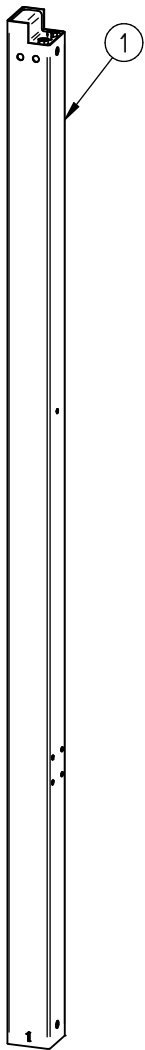

	15	SF1529650-35	3	SUPPORT ARRIERE DE VITRAGE DE TOITURE
	14	SF1529650-50	1	BAGUETTE DE FINITION DE FACADE
	13	SF1529650-34	6	CORNIERE DE FIXATION DE PLEXI Lg.815
	12	SF1529650-J	1	BANDEAU SIGNALÉTIQUE FRONTAL AVEC JOINT
	10	SF1529650-H	1	TRAVERSE BASSE DE STATION BUS VENISE
	9	SF1529650-G	3	CALE DE VITRAGE DE TOITURE AVEC JOINT
	8	SF1529650-I	5	CORNIERE DE FIXATION DE PLEXI AVEC JOINT
	7	SF1529650-F	3	VITRAGE DE TOITURE AVEC JOINTS
	6	SF1529650-E	1	BRAS DROIT DE TOITURE DE STATION BUS VENISE
	5	SF1529650-D	1	BRAS GAUCHE DE TOITURE DE STATION BUS VENISE
	4	SF1529650-C	2	BRAS CENTRAL DE TOITURE DE STATION BUS VENISE
	3	SF1529650-P	1	POUTRE AVEC INSERTS DE STATION BUS VENISE
	1	SF1529650-A	2	POTEAU DE STATION BUS VENISE - Bardages de fond
X	N°	Référence	Qté	Description

39	ACC19111	1	SILICONE TRANSLUCIDE	
38	FAT12020	1	Frein Filet "Loctite 243" - 5 ml	
37	ACC04985	4	Ecrou M5 frein BORGNE bague nylon A2	
36	ACC18127	4	Rondelle Plate Ø5L A2	
35	ACC18165	4	Rondelle Plate Ø5xØ15x1,5 NYLON	
34	ACC22280	4	Vis BLHC M5x20 A2-70	
33	ACC16127	14	PINCE A VERRE AVEC SABOT	
32	ACC18145	8	Rondelle M8N	
31	ACC22226	22	Vis BHC M8x20 A2-70	
30	ACC22135	12	Vis BHC M6x25 Inox A2-70	
29	ACC05019	32	Ecrou M6 frein bague nylon A2	
28	ACC220226	36	Vis FHC M6x30 - A2-70	
27	ACC05036	24	Ecrou borgne frein M6 Inox	
26	ACC18084	54	Rondelle Plate M6 A2-70	
25	ACC22080	12	Vis BHC M6x16 Inox A2-70	
24	ACC04976	8	Ecrou Frein M16 Lubrifié - A2-70	
23	ACC18113-1	16	Rondelle plate Ø16Z A2 Ø17 Ø30 ep3	
22	ACC262201	8	Vis CHC M16x160 - A2-70	
21	ACC220663	4	Vis CHC M16x40 - A2-70	
20	505001	1	VITRINE "TRADITION" 750x550	
19	SFI529301-B	2	PINCE ENTRE VITRAGE	
18	VIT529650-01	2	VITRAGE SECURIT 773,5 x 1910 - Sérigraphie Venise	
17	VIT529650-02	1	VITRAGE SECURIT 773,5 x 1910 - Sans Sérigraphie - Avec Perçages	
X	N°	Référence	Qté	Description