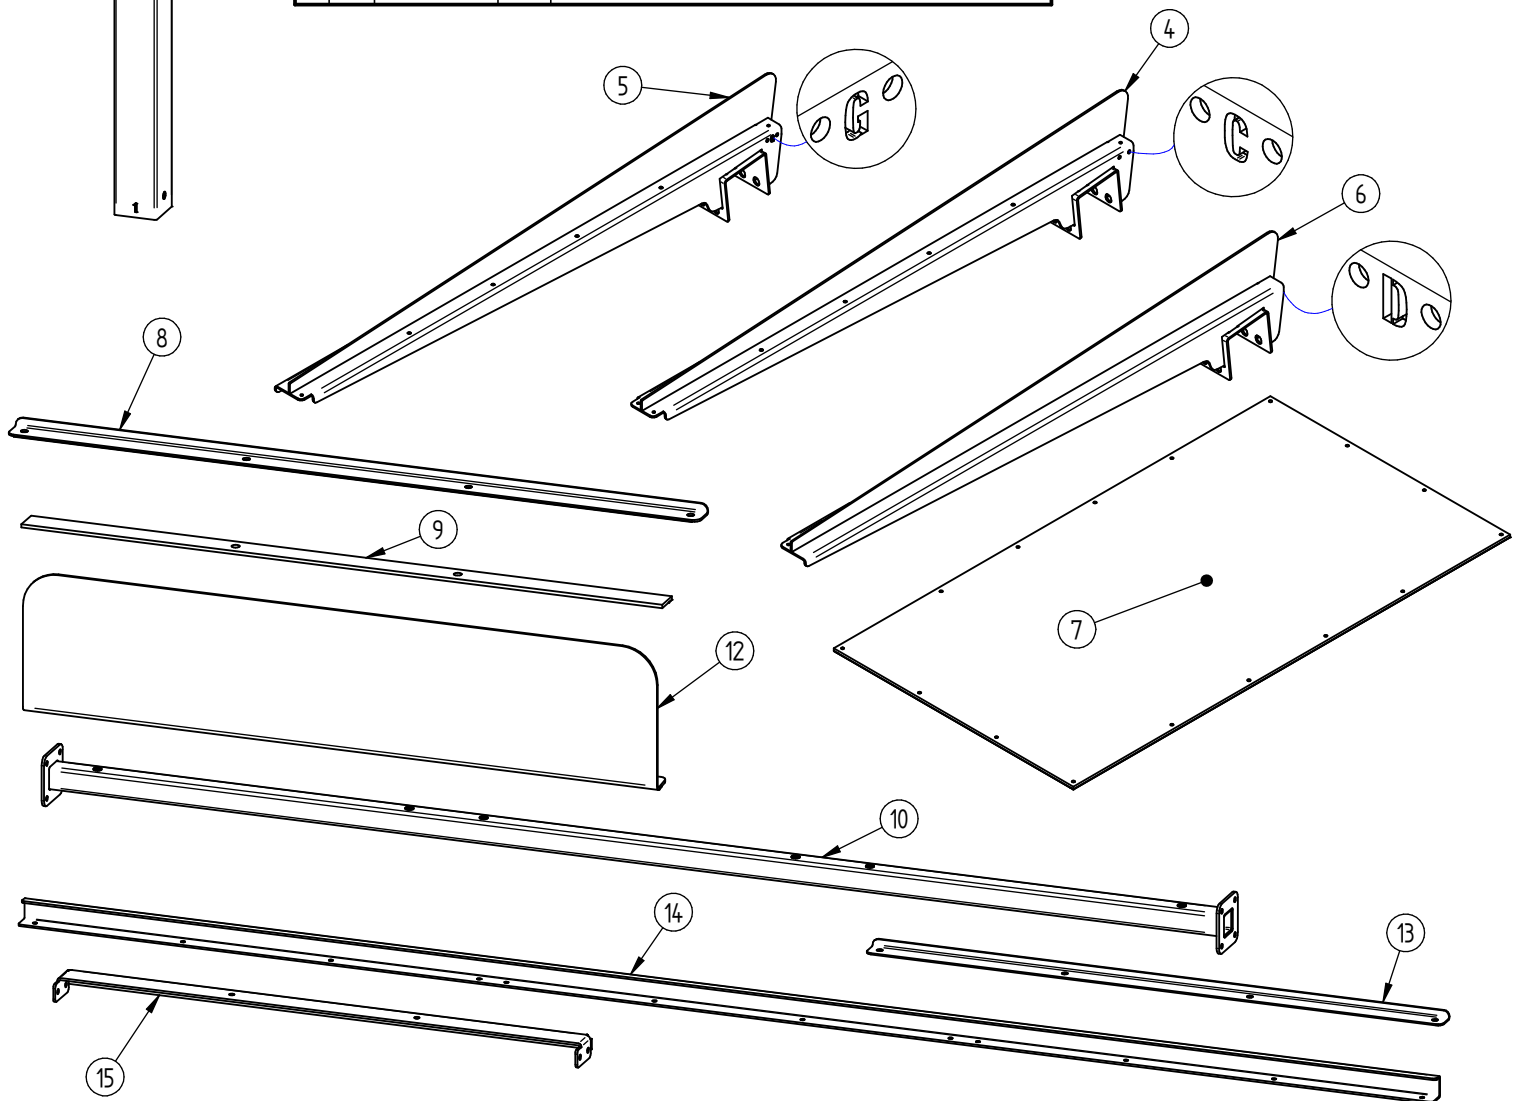

	15	SF1529650-35	3	SUPPORT ARRIERE DE VITRAGE DE TOITURE
	14	SF1529650-50	1	BAGUETTE DE FINITION DE FACADE
	13	SF1529650-34	6	CORNIERE DE FIXATION DE PLEXI Lg.815
	12	SF1529650-J	1	BANDEAU SIGNALÉTIQUE FRONTAL AVEC JOINT
	10	SF1529650-H	1	TRAVERSE BASSE DE STATION BUS VENISE
	9	SF1529650-G	3	CALE DE VITRAGE DE TOITURE AVEC JOINT
	8	SF1529650-I	5	CORNIERE DE FIXATION DE PLEXI AVEC JOINT
	7	SF1529650-F	3	VITRAGE DE TOITURE AVEC JOINTS
	6	SF1529650-E	1	BRAS DROIT DE TOITURE DE STATION BUS VENISE
	5	SF1529650-D	1	BRAS GAUCHE DE TOITURE DE STATION BUS VENISE
	4	SF1529650-C	2	BRAS CENTRAL DE TOITURE DE STATION BUS VENISE
	3	SF1529650-P	1	POUTRE AVEC INSERTS DE STATION BUS VENISE
	1	SF1529650-A	2	POTEAU DE STATION BUS VENISE - Bardages de fond
X	N°	Référence	Qté	Description

39	ACC19111	1	SILICONE TRANSLUCIDE	
38	FAT12020	1	Frein Filet "Loctite 243" - 5 ml	
37	ACC04985	4	Ecrou M5 frein BORGNE bague nylon A2	
36	ACC18127	4	Rondelle Plate Ø5L A2	
35	ACC18165	4	Rondelle Plate Ø5xØ15x1,5 NYLON	
34	ACC22280	4	Vis BLHC M5x20 A2-70	
33	ACC16127	14	PINCE A VERRE AVEC SABOT	
32	ACC18145	8	Rondelle M8N	
31	ACC22226	22	Vis BHC M8x20 A2-70	
30	ACC22135	12	Vis BHC M6x25 Inox A2-70	
29	ACC05019	32	Ecrou M6 frein bague nylon A2	
28	ACC220226	36	Vis FHC M6x30 - A2-70	
27	ACC05036	24	Ecrou borgne frein M6 Inox	
26	ACC18084	54	Rondelle Plate M6 A2-70	
25	ACC22080	12	Vis BHC M6x16 Inox A2-70	
24	ACC04976	8	Ecrou Frein M16 Lubrifié - A2-70	
23	ACC18113-1	16	Rondelle plate Ø16Z A2 Ø17 Ø30 ep3	
22	ACC262201	8	Vis CHC M16x160 - A2-70	
21	ACC220663	4	Vis CHC M16x40 - A2-70	
20	505001	1	VITRINE "TRADITION" 750x550	
19	SFI529301-B	2	PINCE ENTRE VITRAGE	
18	VIT529650-01	2	VITRAGE SECURIT 773,5 x 1910 - Sérigraphie Venise	
17	VIT529650-02	1	VITRAGE SECURIT 773,5 x 1910 - Sans Sérigraphie - Avec Perçages	
X	N°	Référence	Qté	Description