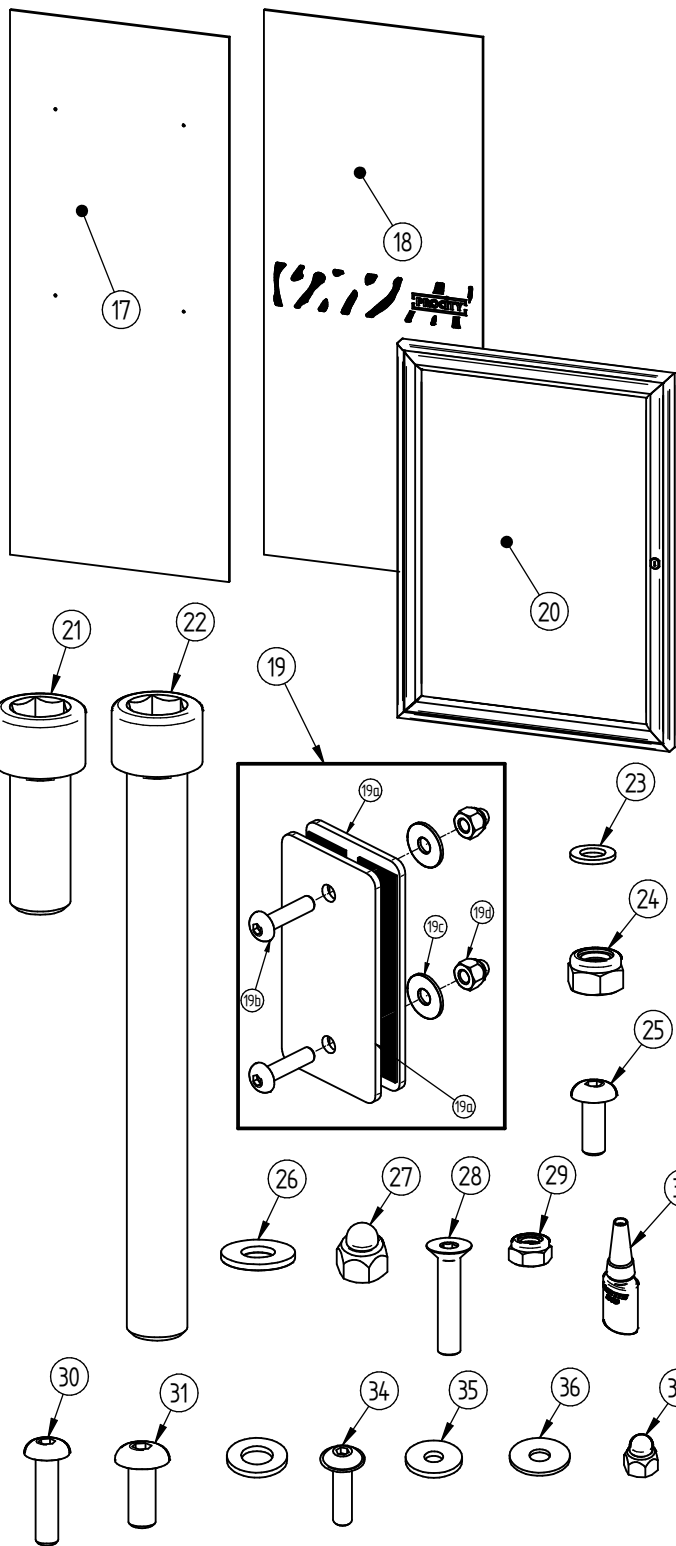

	15	SF1529650-35	3	SUPPORT ARRIERE DE VITRAGE DE TOITURE
	14	SF1529650-50	1	BAGUETTE DE FINITION DE FACADE
	13	SF1529650-34	6	CORNIERE DE FIXATION DE PLEXI Lg.815
	12	SF1529650-J	1	BANDEAU SIGNALÉTIQUE FRONTAL AVEC JOINT
	10	SF1529650-H	1	TRAVERSE BASSE DE STATION BUS VENISE
	9	SF1529650-G	3	CALE DE VITRAGE DE TOITURE AVEC JOINT
	8	SF1529650-I	5	CORNIERE DE FIXATION DE PLEXI AVEC JOINT
	7	SF1529650-F	3	VITRAGE DE TOITURE AVEC JOINTS
	6	SF1529650-E	1	BRAS DROIT DE TOITURE DE STATION BUS VENISE
	5	SF1529650-D	1	BRAS GAUCHE DE TOITURE DE STATION BUS VENISE
	4	SF1529650-C	2	BRAS CENTRAL DE TOITURE DE STATION BUS VENISE
	3	SF1529650-P	1	POUTRE AVEC INSERTS DE STATION BUS VENISE
	1	SF1529650-A	2	POTEAU DE STATION BUS VENISE - Bardages de fond
X	N°	Référence	Qté	Description

39	ACC19111	1	SILICONE TRANSLUCIDE	
38	FAT12020	1	Frein Filet "Loctite 243" - 5 ml	
37	ACC04985	4	Ecrou M5 frein BORGNE bague nylon A2	
36	ACC18127	4	Rondelle Plate Ø5L A2	
35	ACC18165	4	Rondelle Plate Ø5xØ15x1,5 NYLON	
34	ACC22280	4	Vis BLHC M5x20 A2-70	
33	ACC16127	14	PINCE A VERRE AVEC SABOT	
32	ACC18145	8	Rondelle M8N	
31	ACC22226	22	Vis BHC M8x20 A2-70	
30	ACC22135	12	Vis BHC M6x25 Inox A2-70	
29	ACC05019	32	Ecrou M6 frein bague nylon A2	
28	ACC220226	36	Vis FHC M6x30 - A2-70	
27	ACC05036	24	Ecrou borgne frein M6 Inox	
26	ACC18084	54	Rondelle Plate M6 A2-70	
25	ACC22080	12	Vis BHC M6x16 Inox A2-70	
24	ACC04976	8	Ecrou Frein M16 Lubrifié - A2-70	
23	ACC18113-1	16	Rondelle plate Ø16Z A2 Ø17 Ø30 ep3	
22	ACC262201	8	Vis CHC M16x160 - A2-70	
21	ACC220663	4	Vis CHC M16x40 - A2-70	
20	505001	1	VITRINE "TRADITION" 750x550	
19	SFI529301-B	2	PINCE ENTRE VITRAGE	
18	VIT529650-01	2	VITRAGE SECURIT 773,5 x 1910 - Sérigraphie Venise	
17	VIT529650-02	1	VITRAGE SECURIT 773,5 x 1910 - Sans Sérigraphie - Avec Perçages	
X	N°	Référence	Qté	Description