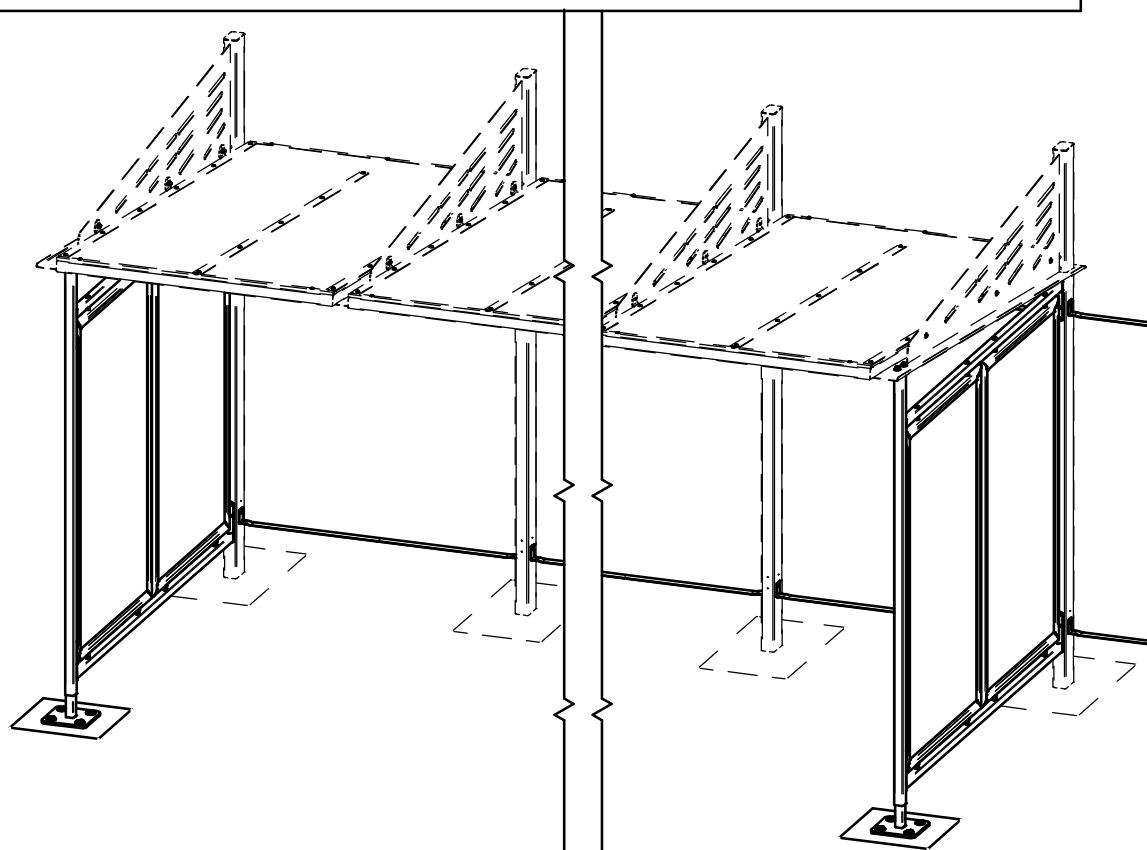

PAIRE DE BARDAGES LATÉRAUX

Abri CONVIVIALE[®] - Réf. 529616

PROCITY[®]

N° OF :

FRANCE:
+33.(0)2.54.80.32.99
EXPORT:
+33.(0)1.39.08.26.55

64	ACC03322	8	Cheville à expansion M12
63	ACC18130	8	Rondelle Large LL12 A2-70
62	ACC22057	16	Vis autoperceuse H 6.3x31 à Embase A2 BICOMP
61	ACC05010	32	Ecrou M6 A2
60	ACC18084	32	Rondelle Plate M6 A2-70
59	ACC22073	16	Vis H M6x75 Inox A2-70
58	ACC04981	4	Ecrou M8 frein bague nylon A2
57	ACC18118	4	Rondelle plate L8 A2
56	SFI22202	4	Vis BLHC M8x20 A2-70 BRUNIE
55	SFI529616-A	4	TRaverse de bardage lateral
53	SFI529616-B	4	PANNEAU DE BARDAGE LATERAL ALVEOLAIRE
51	SFI529616-D	2	PIED REGLABLE DE BARDAGE LATERAL
50	SFI529616-C	2	POTEAU DE BARDAGE LATERAL
X	N° Références	Qté	Description