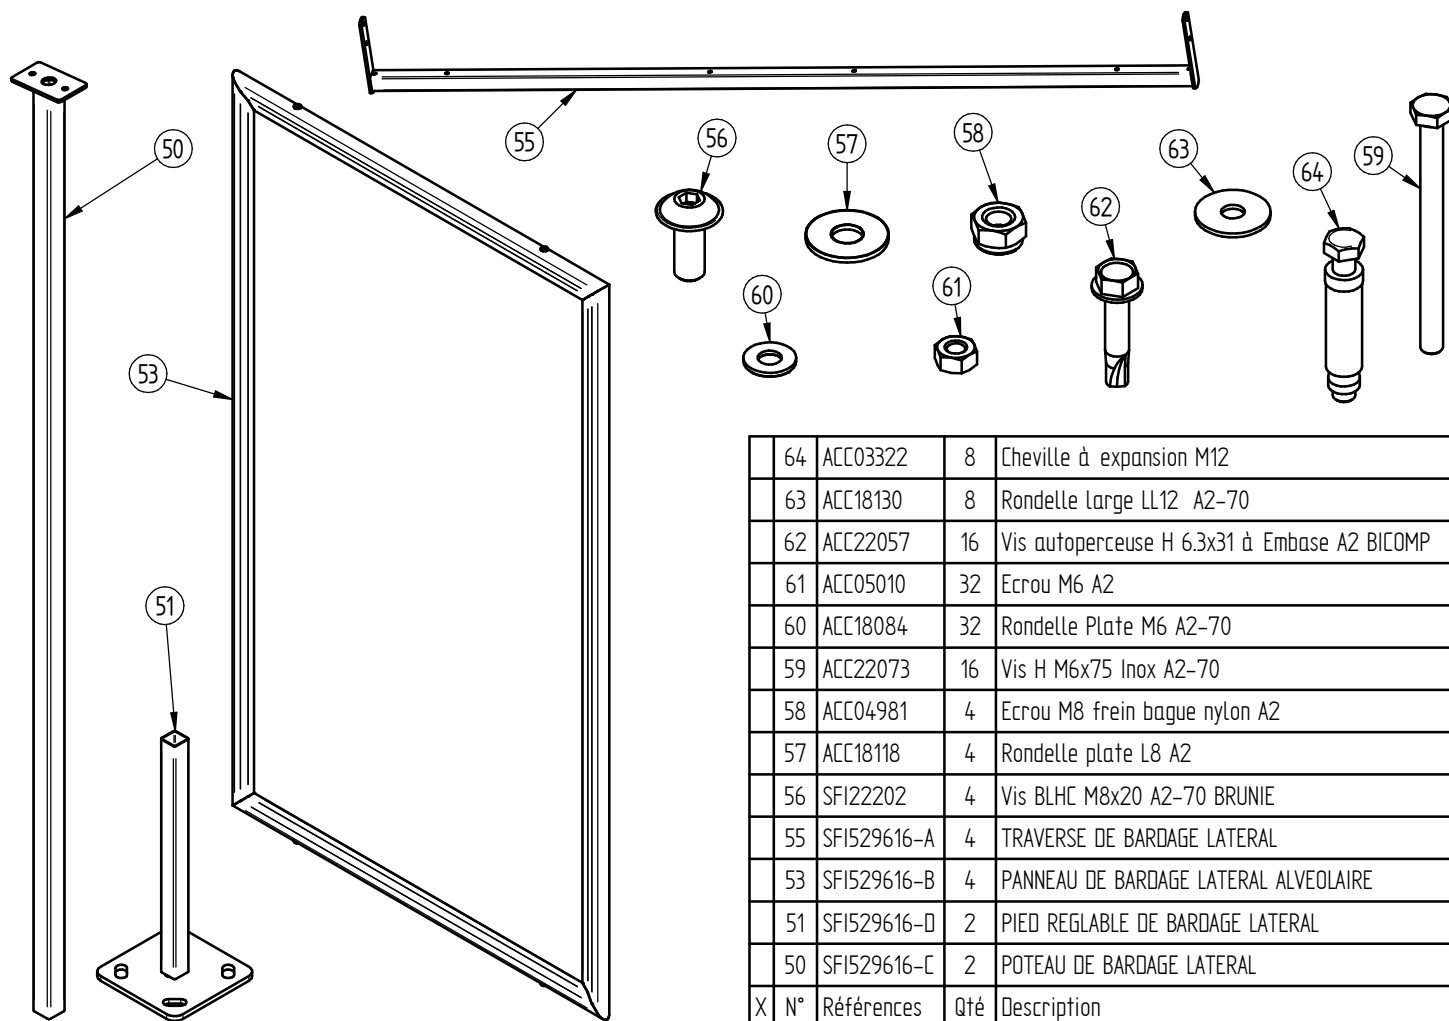

PAIRE DE BARDAGES LATÉRAUX

Abri CONVIVIALE[®] - Réf. 529616

PROCITY[®]

N° OF :

FRANCE:
+33.(0)2.54.80.32.99
EXPORT:
+33.(0)1.39.08.26.55

64	ACC03322	8	Cheville à expansion M12
63	ACC18130	8	Rondelle Large LL12 A2-70
62	ACC22057	16	Vis autoperceuse H 6.3x31 à Embase A2 BICOMP
61	ACC05010	32	Ecrou M6 A2
60	ACC18084	32	Rondelle Plate M6 A2-70
59	ACC22073	16	Vis H M6x75 Inox A2-70
58	ACC04981	4	Ecrou M8 frein bague nylon A2
57	ACC18118	4	Rondelle plate L8 A2
56	SFI22202	4	Vis BLHC M8x20 A2-70 BRUNIE
55	SFI529616-A	4	TRaverse de bardage lateral
53	SFI529616-B	4	PANNEAU DE BARDAGE LATERAL ALVEOLAIRE
51	SFI529616-D	2	PIED REGLABLE DE BARDAGE LATERAL
50	SFI529616-C	2	POTEAU DE BARDAGE LATERAL
X	N° Références	Qté	Description