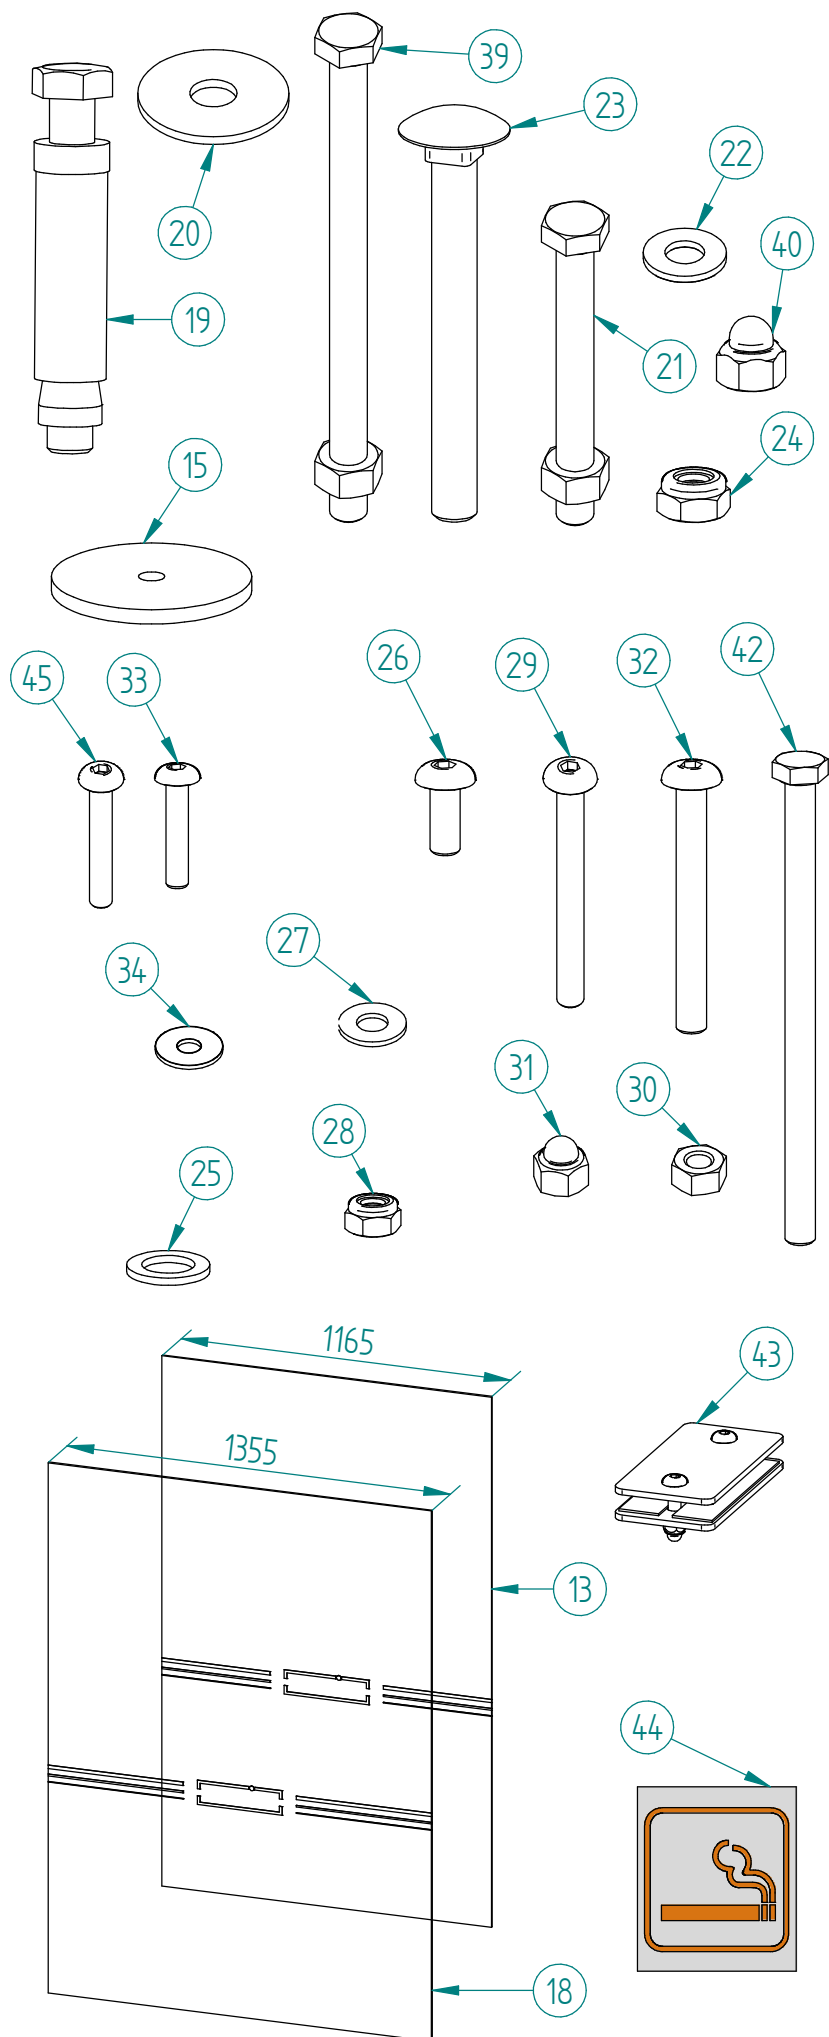

1

- 1) N° NOT715
- 2) N° NOT619
- 3) N° NOT719
- 4) N° NOT723
- 5) N° NOT724
- 6) N° NOT474

PROCTITY

N° OF :

FRANCE: +33.(0)2.54.80.32.99
EXPORT: +33.(0)1.39.08.26.55

ABRI FUMEUR MILAN - Lg.5000

Poteaux 80x80, 1 Bardage de Fond, 2 Bardages Latéraux
et 1 Retour Avant - Réf.529406