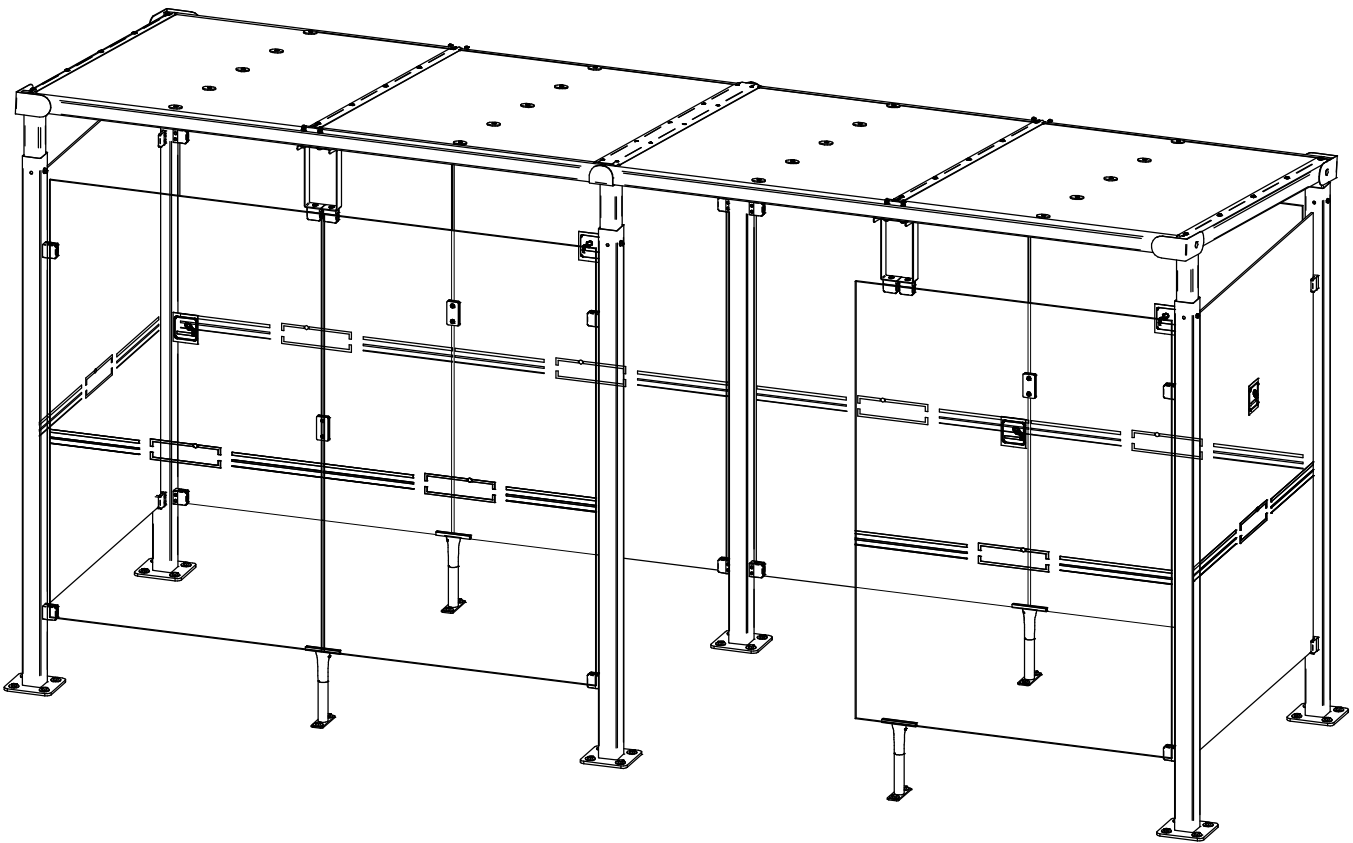

1

- 1) N° NOT715
- 2) N° NOT619
- 3) N° NOT719
- 4) N° NOT723
- 5) N° NOT724
- 6) N° NOT474

PROCTITY

N° OF :

FRANCE: +33.(0)2.54.80.32.99
EXPORT: +33.(0)1.39.08.26.55

ABRI FUMEUR MILAN - Lg.5000

Poteaux 80x80, 1 Bardage de Fond, 2 Bardages Latéraux
et 1 Retour Avant - Réf.529406