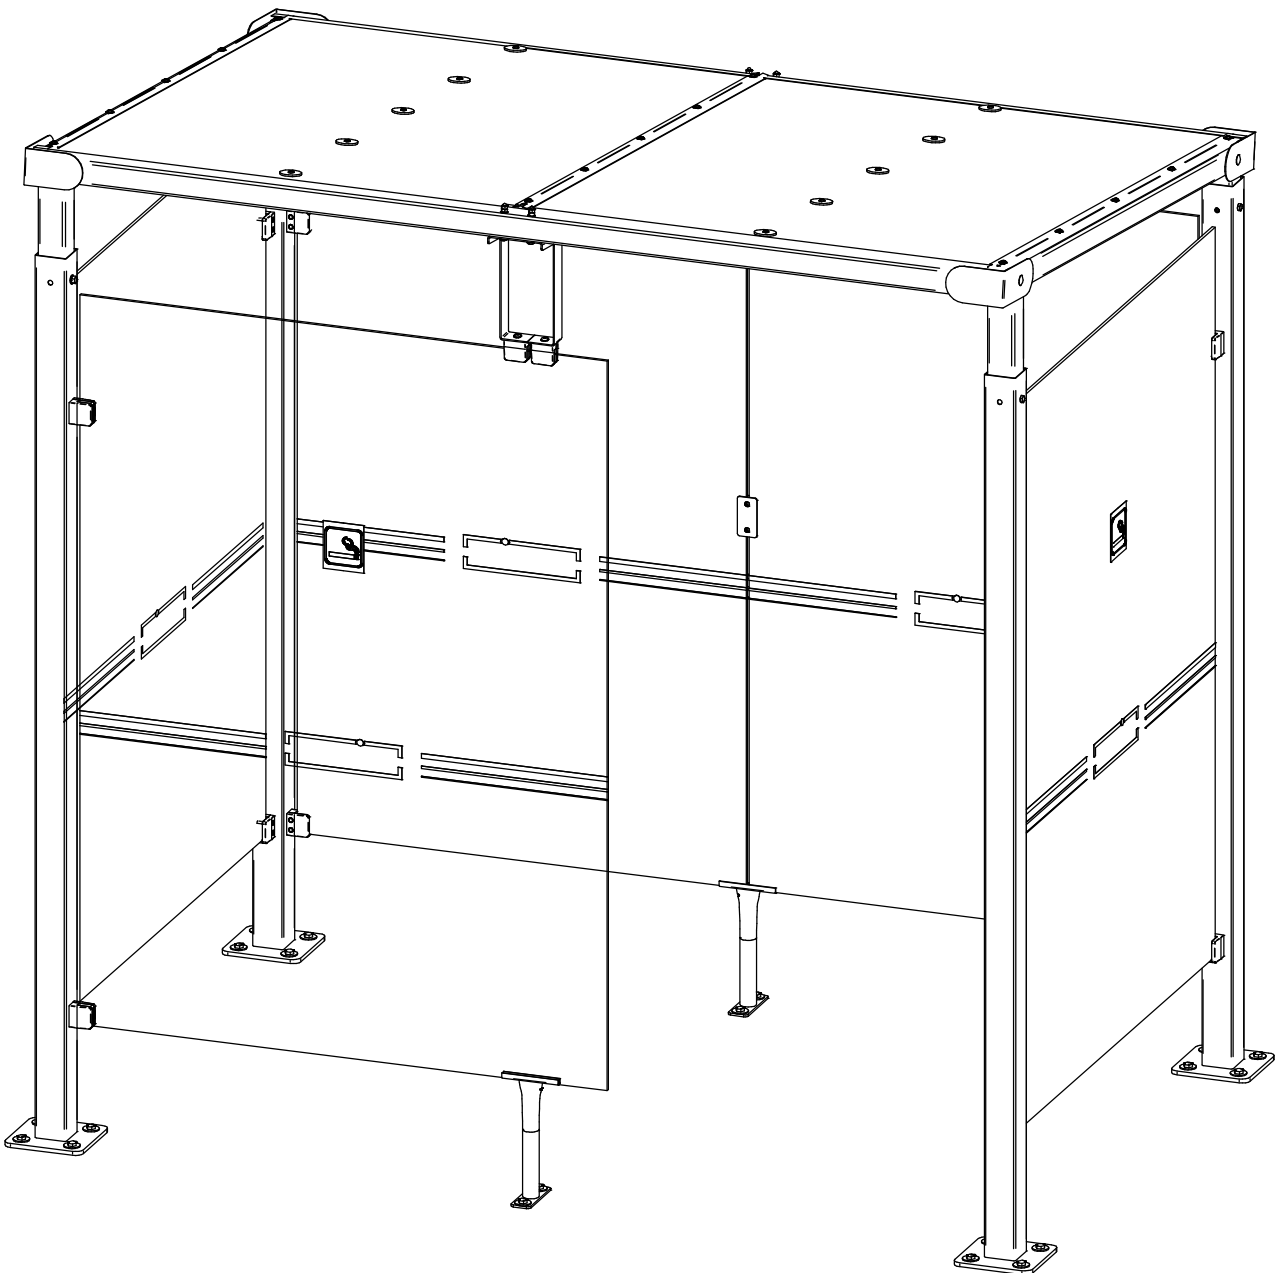

# ABRI FUMEUR - MILAN Lg.2500

Poteaux 80x80, 1 Bardage de Fond, 2 Bardages Latéraux  
et 1 Retour Avant - Réf.529405

45	ACC22035	10	Vis BHC M6x40 Inox A2-70
44	ACC01015	3	Adhésif "Fumeur"
43	SF1529301-B	1	PINCE ENTRE VITRAGE
36	SF1529405-05	1	PATTE DE FIXATION SUP. VITRE TOITURE
35	ACC19111	1	SILICONE TRANSLUCIDE
34	ACC18081	15	Rondelle Plate Ø6L A2
33	ACC220216	15	Vis BHC M6x30 Inox A2-70
32	ACC22185	10	Vis BHC M8x70 A2-70
31	ACC04986	14	Écrou M8 Frein Borgne A2-70
30	ACC05012	4	Écrou H M8 A2
29	ACC02144	4	Vis BHC M8x80 A2-70
28	ACC04981	4	Écrou M8 frein bague nylon A2
27	ACC18145	34	Rondelle Ø8M A2-70
26	ACC22226	20	Vis BHC M8x20 A2-70
25	ACC18120	4	Rondelle Plastique Ø14,1xØ22x2
24	ACC05038	4	Écrou frein M10 Inox
23	ACC220362	4	Vis RCC M10x90 Inox A2-70
22	ACC18143	8	Rondelle M10 - ZN
21	ACC02174	4	Boulon H M10x90 - ZN
20	ACC18130	20	Rondelle large L12 A2-70
19	ACC03322	20	Cheville à expansion M12
18	VIT81125-02	3	VERRE SECURIT 1860x1355
17	VIT81123-02	2	VERRE SECURIT 1860x1154
16	ACC16127	18	PINCE A VERRE AVEC SABOT
15	ACC529260-01	10	ATTACHE ALVEOLAIRE Ø53
12	SF1529240-05	1	PATTE DE FIXATION BARDAGE VERRE DE FOND
11	SF1529240-04	3	TOLE DE FIXATION ALVEOLAIRE Lg.1650
10	SF1529240-03	2	ALVEOLAIRE DE TOITURE 1210x1650x10
9	SF1529255-J	2	U POUR ALVEOLAIRE Lg.2498 AVEC JOINT
8	SF1529255-E	4	TOLE DE FINITION D'ANGLE AVEC CALE
7	SF1529240-D	3	TRAVERSE CENTRALE EQUIPEE
6	SF1529240-C	2	TRAVERSE D'EXTREMITE EQUIPEE AVEC INSERTS
5	SF1529255-R	2	POUTRE EQUIPEE POUR ABRI MILAN
4	SF1529255-Q	2	SUPPORT DE TOIT AVANT EQUIPE
3	SF1529255-P	2	SUPPORT DE TOIT ARRIERE EQUIPE
<b>E</b>	SF1529300-14	2	PIED POUR BARDAGE DE STATION BUS
<b>C</b>	SF1529309_12	1	POTEAUX 80x80 Lg.2260 + 2 FIXATIONS
<b>B</b>	SF1529309_13	3	POTEAUX 80x80 Lg.2260 + 4 FIXATIONS A 90°
X	N°	Références	Qté Description

# PROCITY = (x0)

∅7  
∅20