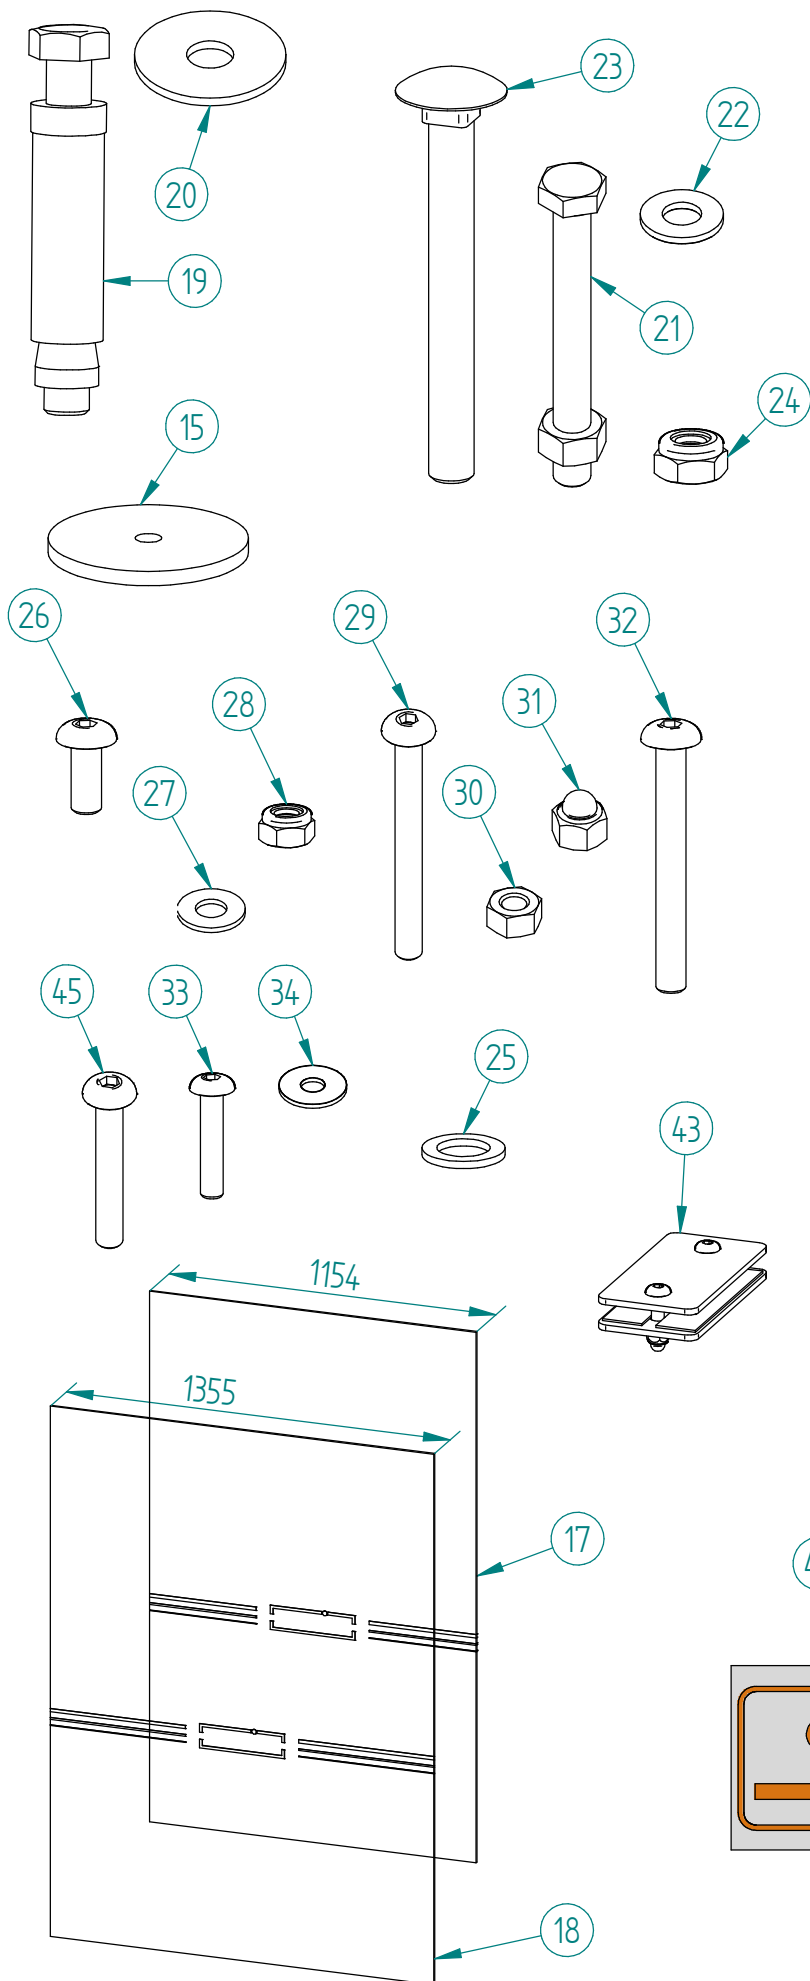

# ABRI FUMEUR - MILAN Lg.2500

Poteaux 80x80, 1 Bardage de Fond, 2 Bardages Latéraux  
et 1 Retour Avant - Réf.529405

45	ACC22035	10	Vis BHC M6x40 Inox A2-70
44	ACC01015	3	Adhésif "Fumeur"
43	SF1529301-B	1	PINCE ENTRE VITRAGE
36	SF1529405-05	1	PATTE DE FIXATION SUP. VITRE TOITURE
35	ACC19111	1	SILICONE TRANSLUCIDE
34	ACC18081	15	Rondelle Plate Ø6L A2
33	ACC220216	15	Vis BHC M6x30 Inox A2-70
32	ACC22185	10	Vis BHC M8x70 A2-70
31	ACC04986	14	Écrou M8 Frein Borgne A2-70
30	ACC05012	4	Écrou H M8 A2
29	ACC02144	4	Vis BHC M8x80 A2-70
28	ACC04981	4	Écrou M8 frein bague nylon A2
27	ACC18145	34	Rondelle Ø8M A2-70
26	ACC22226	20	Vis BHC M8x20 A2-70
25	ACC18120	4	Rondelle Plastique Ø14,1xØ22x2
24	ACC05038	4	Écrou frein M10 Inox
23	ACC220362	4	Vis RCC M10x90 Inox A2-70
22	ACC18143	8	Rondelle M10 - ZN
21	ACC02174	4	Boulon H M10x90 - ZN
20	ACC18130	20	Rondelle large L12 A2-70
19	ACC03322	20	Cheville à expansion M12
18	VIT81125-02	3	VERRE SECURIT 1860x1355
17	VIT81123-02	2	VERRE SECURIT 1860x1154
16	ACC16127	18	PINCE A VERRE AVEC SABOT
15	ACC529260-01	10	ATTACHE ALVEOLAIRE Ø53
12	SF1529240-05	1	PATTE DE FIXATION BARDAGE VERRE DE FOND
11	SF1529240-04	3	TOLE DE FIXATION ALVEOLAIRE Lg.1650
10	SF1529240-03	2	ALVEOLAIRE DE TOITURE 1210x1650x10
9	SF1529255-J	2	U POUR ALVEOLAIRE Lg.2498 AVEC JOINT
8	SF1529255-E	4	TOLE DE FINITION D'ANGLE AVEC CALE
7	SF1529240-D	3	TRAVERSE CENTRALE EQUIPEE
6	SF1529240-C	2	TRAVERSE D'EXTREMITE EQUIPEE AVEC INSERTS
5	SF1529255-R	2	POUTRE EQUIPEE POUR ABRI MILAN
4	SF1529255-Q	2	SUPPORT DE TOIT AVANT EQUIPE
3	SF1529255-P	2	SUPPORT DE TOIT ARRIERE EQUIPE
<b>E</b>	SF1529300-14	2	PIED POUR BARDAGE DE STATION BUS
<b>C</b>	SF1529309_12	1	POTEAUX 80x80 Lg.2260 + 2 FIXATIONS
<b>B</b>	SF1529309_13	3	POTEAUX 80x80 Lg.2260 + 4 FIXATIONS A 90°
X	N°	Références	Qté Description

# PROCITY = (x0)

∅7  
∅20