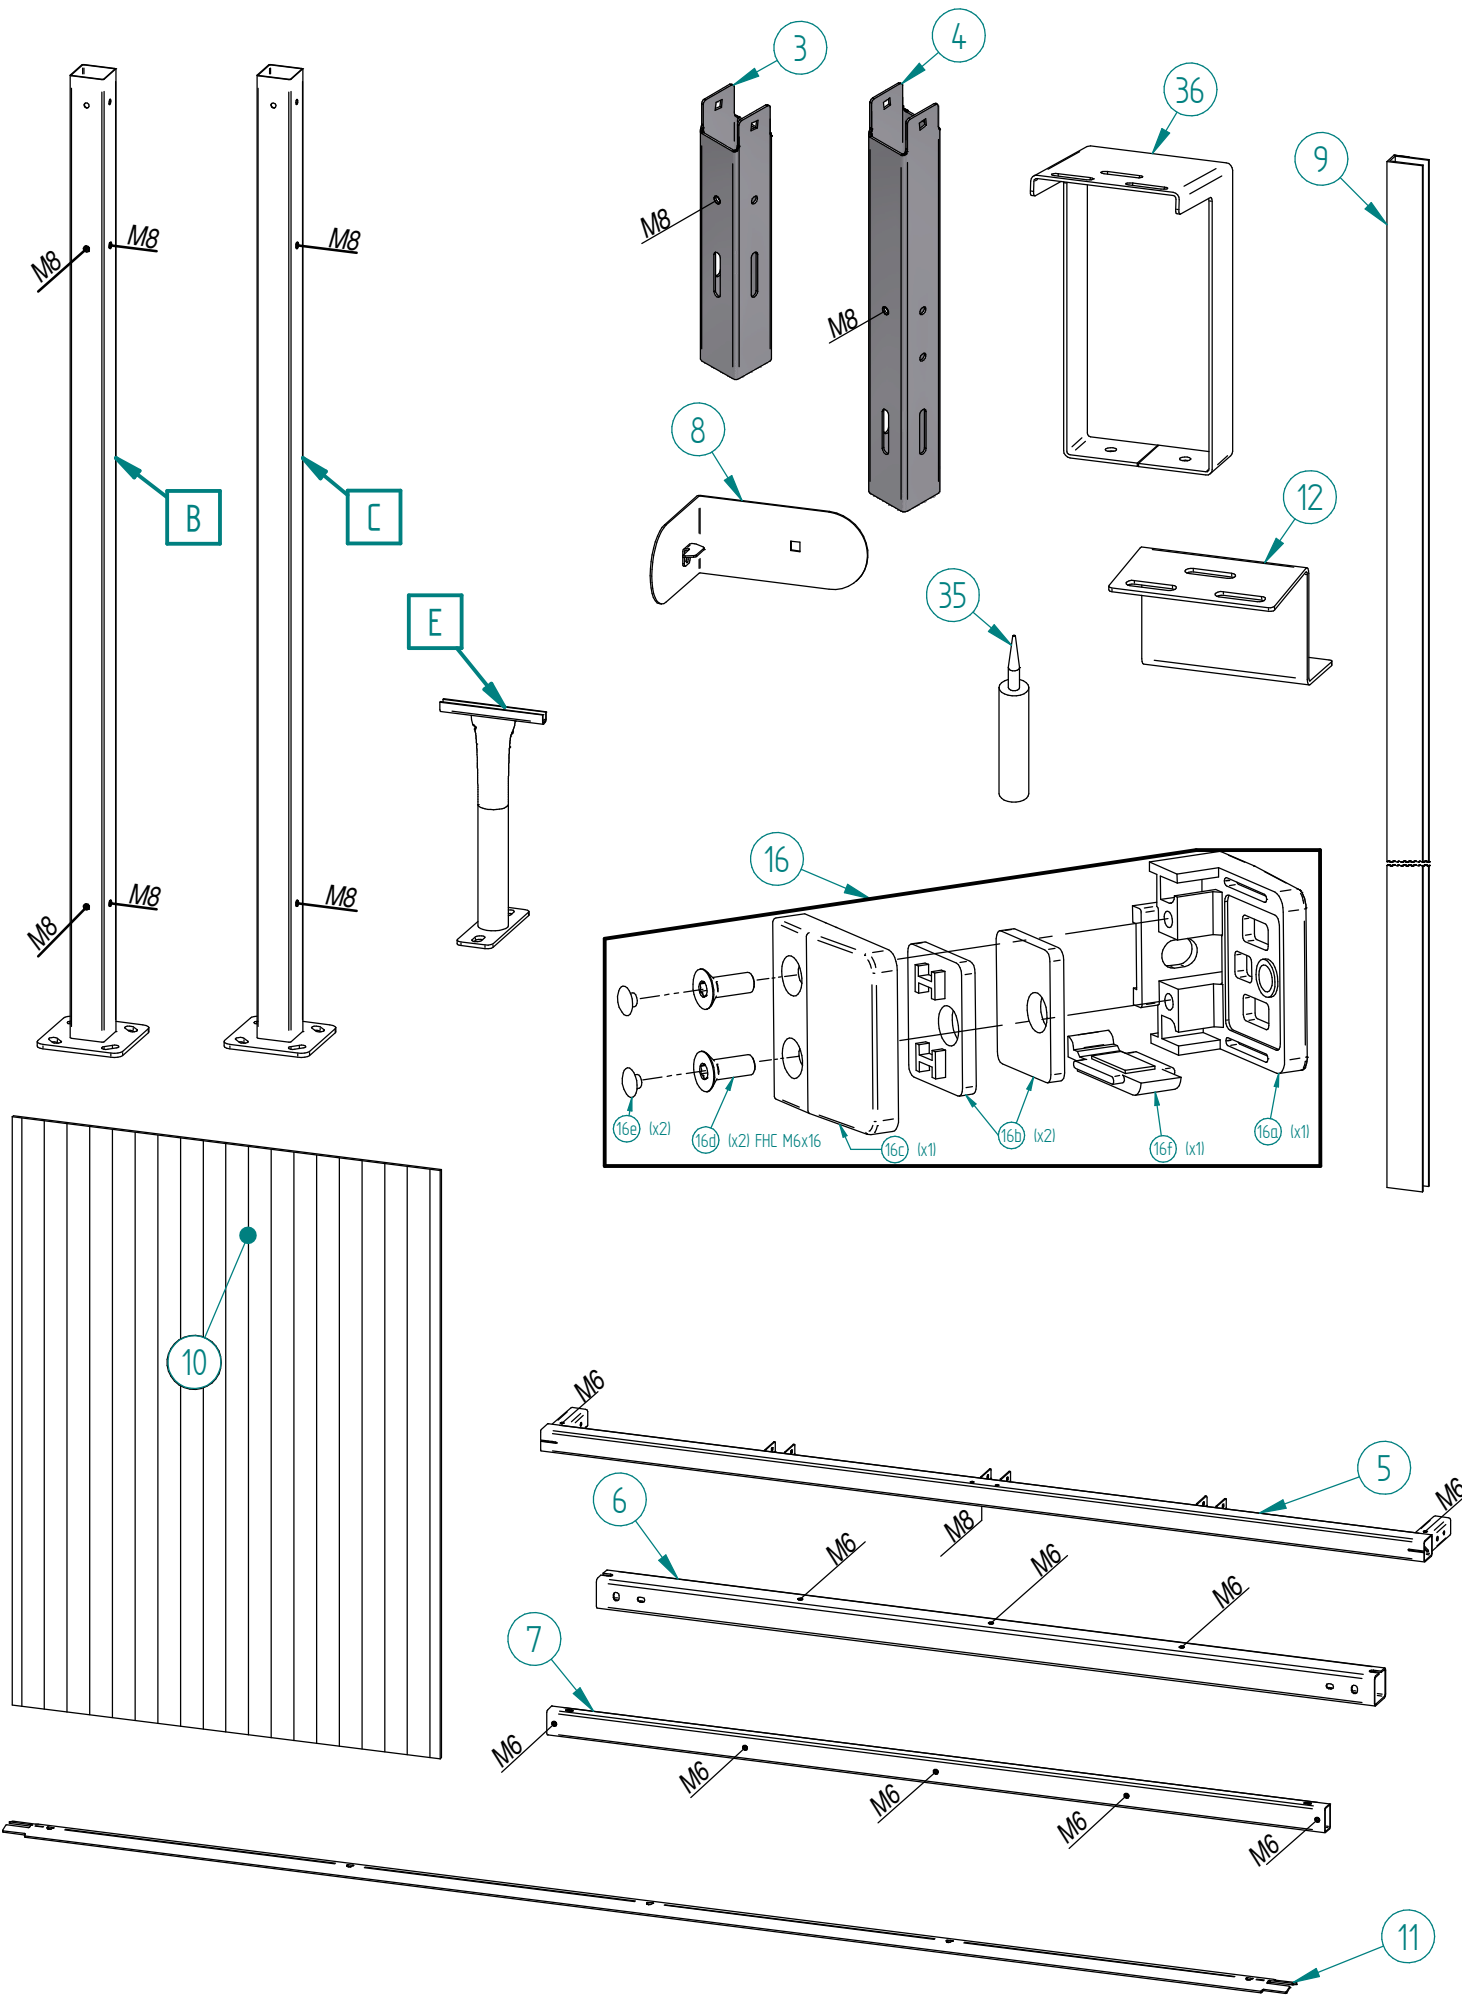

# ABRI FUMEUR - MILAN Lg.2500

Poteaux 80x80, 1 Bardage de Fond, 2 Bardages Latéraux  
et 1 Retour Avant - Réf.529405

45	ACC22035	10	Vis BHC M6x40 Inox A2-70
44	ACC01015	3	Adhésif "Fumeur"
43	SF1529301-B	1	PINCE ENTRE VITRAGE
36	SF1529405-05	1	PATTE DE FIXATION SUP. VITRE TOITURE
35	ACC19111	1	SILICONE TRANSLUCIDE
34	ACC18081	15	Rondelle Plate Ø6L A2
33	ACC220216	15	Vis BHC M6x30 Inox A2-70
32	ACC22185	10	Vis BHC M8x70 A2-70
31	ACC04986	14	Écrou M8 Frein Borgne A2-70
30	ACC05012	4	Écrou H M8 A2
29	ACC02144	4	Vis BHC M8x80 A2-70
28	ACC04981	4	Écrou M8 frein bague nylon A2
27	ACC18145	34	Rondelle Ø8M A2-70
26	ACC22226	20	Vis BHC M8x20 A2-70
25	ACC18120	4	Rondelle Plastique Ø14,1xØ22x2
24	ACC05038	4	Écrou frein M10 Inox
23	ACC220362	4	Vis RCC M10x90 Inox A2-70
22	ACC18143	8	Rondelle M10 - ZN
21	ACC02174	4	Boulon H M10x90 - ZN
20	ACC18130	20	Rondelle large L12 A2-70
19	ACC03322	20	Cheville à expansion M12
18	VIT81125-02	3	VERRE SECURIT 1860x1355
17	VIT81123-02	2	VERRE SECURIT 1860x1154
16	ACC16127	18	PINCE A VERRE AVEC SABOT
15	ACC529260-01	10	ATTACHE ALVEOLAIRE Ø53
12	SF1529240-05	1	PATTE DE FIXATION BARDAGE VERRE DE FOND
11	SF1529240-04	3	TOLE DE FIXATION ALVEOLAIRE Lg.1650
10	SF1529240-03	2	ALVEOLAIRE DE TOITURE 1210x1650x10
9	SF1529255-J	2	U POUR ALVEOLAIRE Lg.2498 AVEC JOINT
8	SF1529255-E	4	TOLE DE FINITION D'ANGLE AVEC CALE
7	SF1529240-D	3	TRAVERSE CENTRALE EQUIPEE
6	SF1529240-C	2	TRAVERSE D'EXTREMITE EQUIPEE AVEC INSERTS
5	SF1529255-R	2	POUTRE EQUIPEE POUR ABRI MILAN
4	SF1529255-Q	2	SUPPORT DE TOIT AVANT EQUIPE
3	SF1529255-P	2	SUPPORT DE TOIT ARRIERE EQUIPE
<b>E</b>	SF1529300-14	2	PIED POUR BARDAGE DE STATION BUS
<b>C</b>	SF1529309_12	1	POTEAUX 80x80 Lg.2260 + 2 FIXATIONS
<b>B</b>	SF1529309_13	3	POTEAUX 80x80 Lg.2260 + 4 FIXATIONS A 90°
X	N°	Références	Qté Description

# PROCITY = (x0)

∅7  
∅20