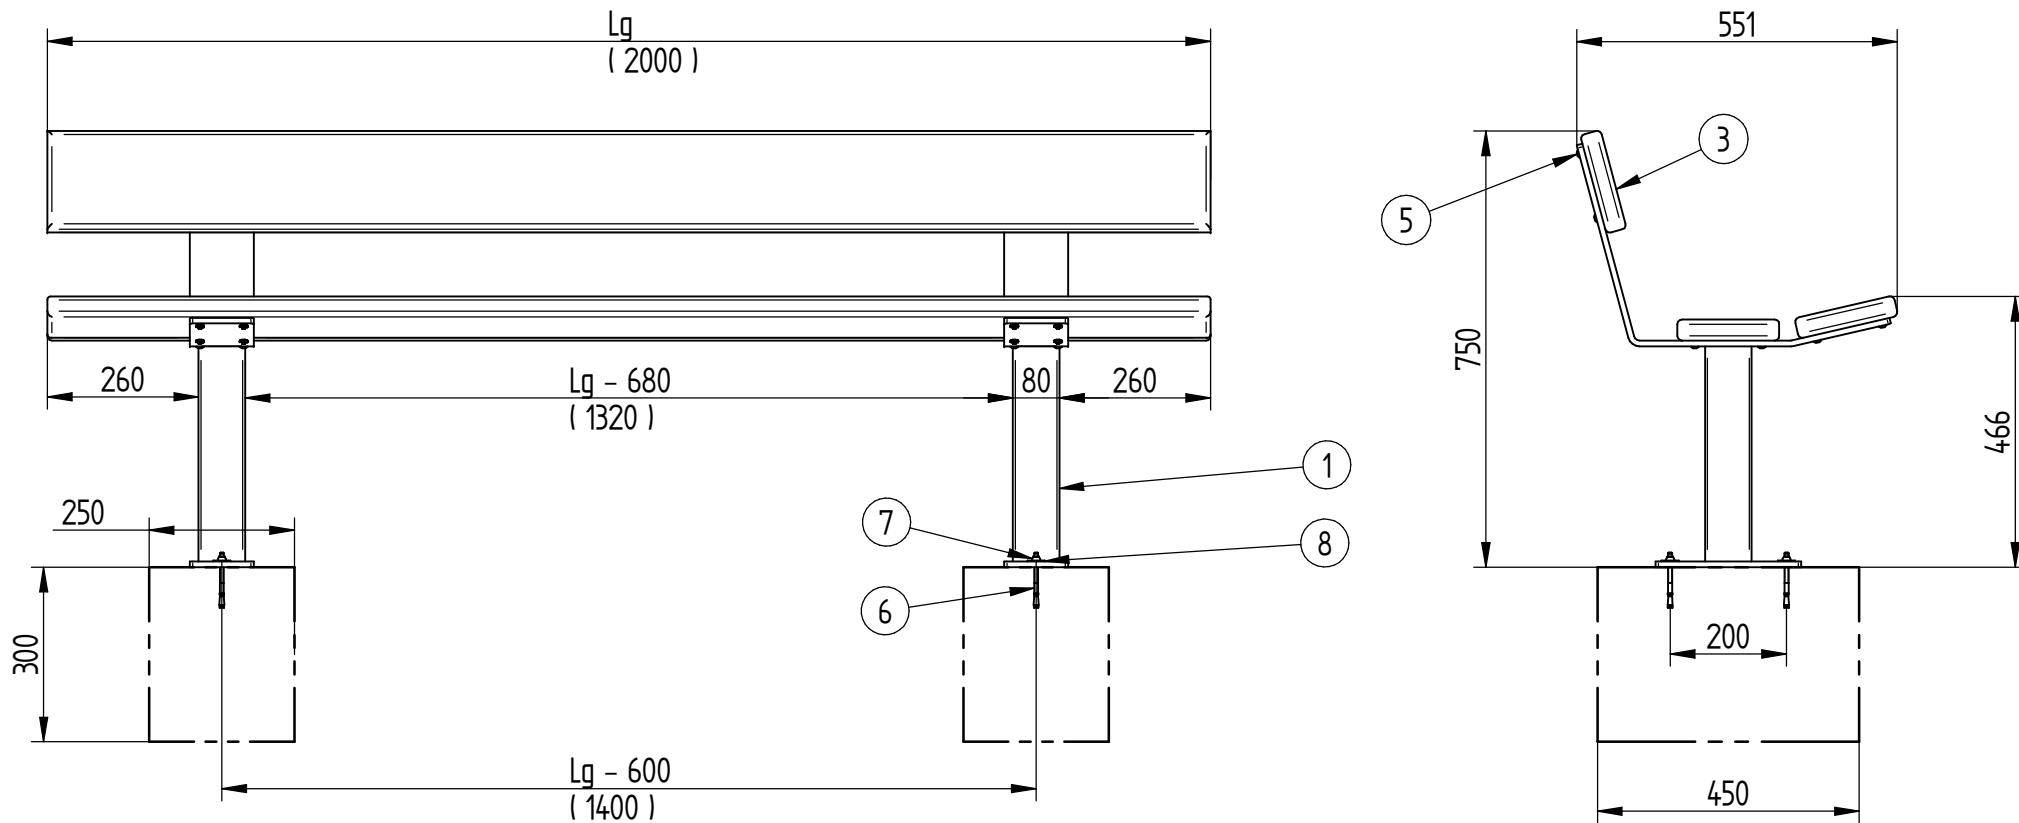

# BANC PAGODE - Réf.299443 - 299444

**PROCITY**

N° OF : .....

FRANCE: +33.(0)2.54.80.32.99  
EXPORT: +33.(0)1.39.08.26.55

10	ACC050408	1	Embout Vis Torx Inviolable T30
8	ACC18108	4	Rondelle plate LL8 A2
7	ACC05006	4	Ecrou M8 autocassant ZN
6	ACC07066	4	Goujon M8x95 ZN
5	ACC220305	24	Vis de Penture $\Phi$ 6x30 Inox
3	SFI299443-03	3	LATTE DE BOIS EXOTIQUE 175x36x2000
1	SFI299443-A	2	PIED DE BANC PAGODE
X	N° Références	Qté	Description