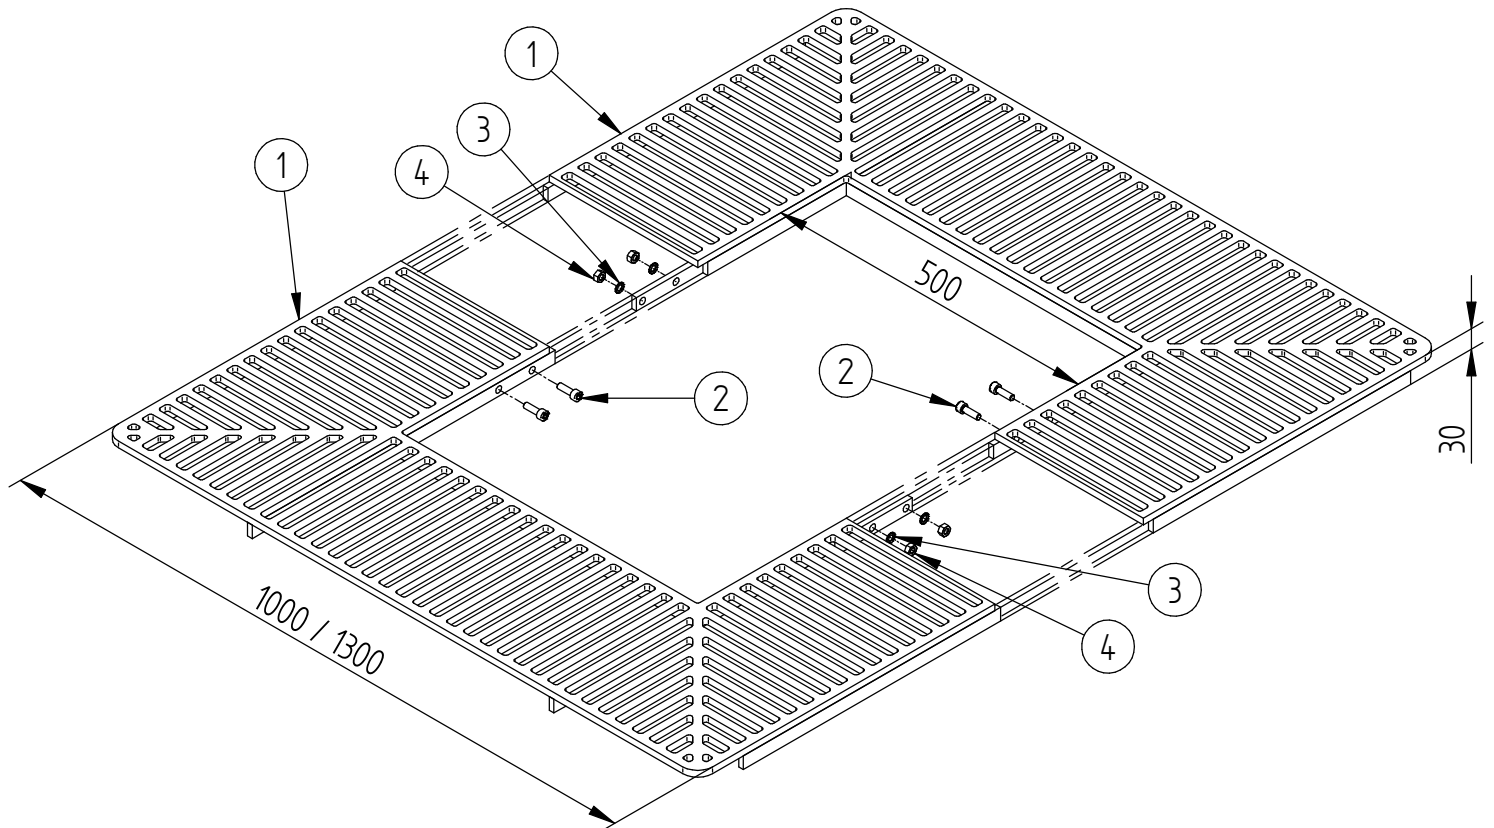

GRILLES D'ARBRES CARREES SILAOS / VENISE

1000x1000 galva réf.201207 / 201083
1000x1000 peint réf.201217 / 201183

1300x1300 galva réf.201208 / 201084
1300x1300 peint réf.201218 / 201184

	4	ACC05012	4	Ecrou H M8 A2
	3	ACC18096	4	Rondelle Eventail M8 - ZN
	2	ACC22215	4	Vis CHC M8x25 A2-70
	1		2	DEMIE GRILLE D'ARBRE
X	N°	Références	Qté	Description

CHASSIS DE GRILLES D'ARBRES

1017x1017 réf.201232

1317x1317 réf.201233