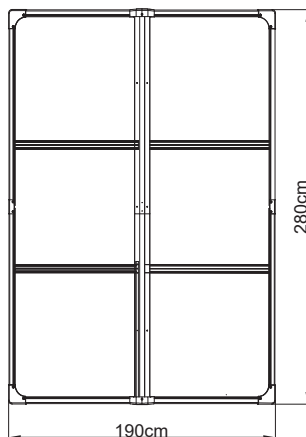

Dimensions \ Abmessungen \ Rozměry \ Rozmery \ Méretek \ Wymiary

Parts list \ Teilleiste \ Seznam dílů \ Zoznam dielov \ Alkatrész lista \ Wykaz części

				
VA-C1		1735mm	x1	3/3
VA-E2R		1330mm	x2	3/3
VA-E2L		1330mm	x2	3/3
VA-C3R		267mm	x1	3/3
VA-C3L		267mm	x1	3/3
VA-E2M		120mm	x2	3/3
VA-C4		1278mm	x1	3/3
VA-30			x4	2/3
VA-31			x4	2/3
VA-37			x6	2/3
				
PB1		876x1840mm	x5	1/3
PB1W		876x1840mm	x1	1/3
PB2		1710x676mm	x1	1/3
PB3L		566x990mm	x1	1/3
PB3R		566x990mm	x1	1/3
PB3M		566x1125mm	x1	2/3
PB4		566x1100mm	x3	2/3
PB5		255x1548mm	x2	1/3
VA-C7R		1860mm	x2	3/3
VA-C7L		1860mm	x2	3/3
VA-C5		1840mm	x6	3/3
VA-C5b		285mm	x2	3/3
VA-C6b		200mm	x2	3/3
W1			x1	1/3
W2			x1	1/3
PPX10			x1	1/3
VA-C8		562mm	x3	1/3
VA-C9		250mm	x2	1/3
VA-C11		562mm	x3	3/3
VA-C12		250mm	x2	3/3
VA-E17		977mm	x2	3/3
VA-E18		1745mm	x2	3/3
VA-D19		888mm	x4	3/3
VA-D20		725mm	x2	3/3
VA-33			x4	3/3
VA-34			x2	3/3
VA-E23		1348mm	x2	3/3
VA-36			x2	2/3
VA-32R			x2	2/3
VA-32L			x2	2/3
VA-35			x2	2/3
PPX5			x2	2/3
PPX8			x2	2/3
PPX9			x2	2/3

				
PB6-C		990x920mm	x4	2/3
PB6-M		990x856mm	x2	2/3
VA-E10		990mm	x4	1/3
VA-E13		990mm	x4	3/3
VA-D21		870mm	x4	2/3
VA-E22		1282mm	x4	3/3
VA-E24		1440mm	x2	3/3
VA-E41		983mm	x2	3/3
VA-F42		1862mm	x2	3/3
PPX3			x4	2/3
PPX4			x2	2/3
PPX11			x2	2/3
				
VA-C25R		1830mm	x1	3/3
VA-C25L		1830mm	x1	3/3
VA-C26		1198mm	x1	3/3
VA-C27		1812mm	x3	3/3
VA-C28		592mm	x4	3/3
VA-C29		1812mm	x1	3/3
PB7		591x1810mm	x2	1/3
				
VA-41			x4	2/3
VA-38a			x2	2/3
VA-38b			x2	2/3
VA-39			x2	2/3
VA-40			x1	2/3
CN-A33			x2	2/3
PA01			x3	2/3
VA-E44		ST4.2x13mm	x298	2/3
VA-E45		ST4.2x19mm	x111	2/3
VA-E46		ST4.2x13mm	x36	2/3
VA-E47		ST4.2x19mm	x4	2/3
VA-E48		ST6.0x40mm	x15	2/3
VA-E49		ST4.2x13mm	x8	2/3
VA-E50		M6x40mm	x20	2/3
VA-51			x1	2/3
VA-E52			x2	2/3
VA-53			x2	2/3