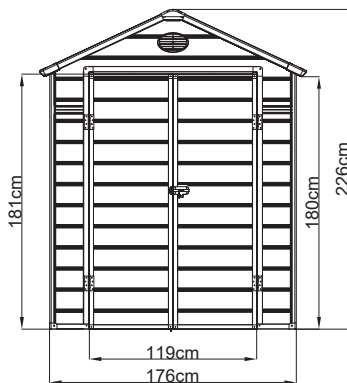

Dimensions \ Abmessungen \ Rozměry \ Rozmery \ Méretek \ Wymiary

Parts list \ Teilleiste \ Seznam dílů \ Zoznam dielov \ Alkatrész lista \ Wykaz części

				
VA-C1		1735mm	x1	3/3
VA-E2R		1330mm	x2	3/3
VA-E2L		1330mm	x2	3/3
VA-C3R		267mm	x1	3/3
VA-C3L		267mm	x1	3/3
VA-E2M		120mm	x2	3/3
VA-C4		1278mm	x1	3/3
VA-30			x4	2/3
VA-31			x4	2/3
VA-37			x6	2/3
				
PB1		876x1840mm	x5	1/3
PB1W		876x1840mm	x1	1/3
PB2		1710x676mm	x1	1/3
PB3L		566x990mm	x1	1/3
PB3R		566x990mm	x1	1/3
PB3M		566x1125mm	x1	2/3
PB4		566x1100mm	x3	2/3
PB5		255x1548mm	x2	1/3
VA-C7R		1860mm	x2	3/3
VA-C7L		1860mm	x2	3/3
VA-C5		1840mm	x6	3/3
VA-C5b		285mm	x2	3/3
VA-C6b		200mm	x2	3/3
W1			x1	1/3
W2			x1	1/3
PPX10			x1	1/3
VA-C8		562mm	x3	1/3
VA-C9		250mm	x2	1/3
VA-C11		562mm	x3	3/3
VA-C12		250mm	x2	3/3
VA-E17		977mm	x2	3/3
VA-E18		1745mm	x2	3/3
VA-D19		888mm	x4	3/3
VA-D20		725mm	x2	3/3
VA-33			x4	3/3
VA-34			x2	3/3
VA-E23		1348mm	x2	3/3
VA-36			x2	2/3
VA-32R			x2	2/3
VA-32L			x2	2/3
VA-35			x2	2/3
PPX5			x2	2/3
PPX8			x2	2/3
PPX9			x2	2/3