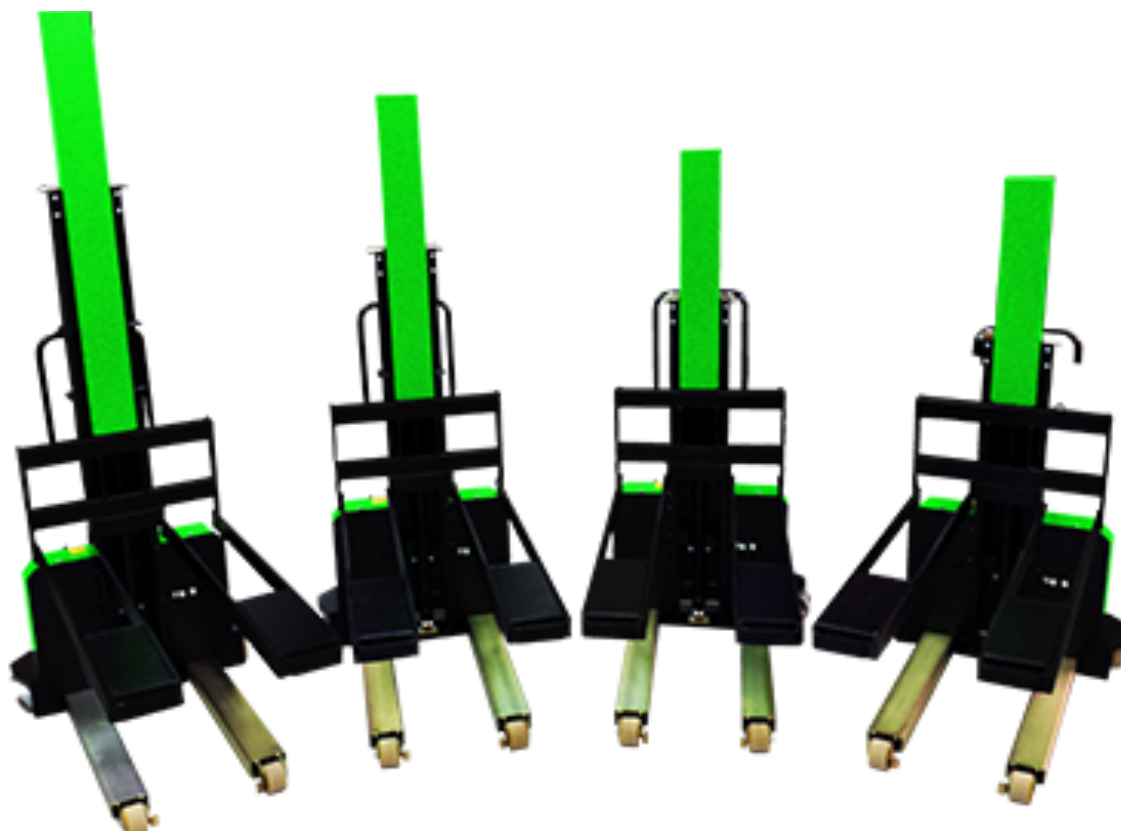

Řešení problémů s nakládkou

Žádný jiný vysokozdvíhací vozík si nevezmete sebou!

Jak pohodlně naložit 600 kg společně s vozíkem do auta?

Technické parametry

	A600/650	A600/750	A600/950	A500/1200
Pohon	Baterie	Baterie	Baterie	Baterie
Nosnost [kg]	600	600	600	500
Zdvih h3 [mm]	710	810	1010	1260
Max. výška pro naložení h2 [mm]	540	640	840	1100
Vlastní hmotnost [kg]	155	168	184	204
Výška nejnižší h1 [mm]	1100	1220	1420	1670
Výška nejvyšší h4 [mm]	1750	1940	2329	2810
Celková délka L [mm]	1520	1520	1520	1520
Délka pohonu L2 [mm]	350	350	350	350
Celková šířka B [mm]	760	760	760	760
Rozvor y [mm]	980	980	980	980
Délka vidlí L1 [mm]	1190	1190	1190	1190
Šířka vidlí b [mm]	540	540	540	540
Světla výška ml [mm]	0 - 30	0 - 30	0 - 30	0 - 30
Šířka pracovní uličky AST [mm]	1790	1790	1790	1790
Poloměr otočení [mm]	1090	1090	1090	1090
Parkovací brzda	mechanická	mechanická	mechanická	mechanická
Příkon motoru [kW]	0,8	0,8	0,8	0,8
Baterie [V / Ah]	12 / 44	12 / 44	12 / 44	12 / 44
Nabíječka [V / A]	12 / 10	12 / 10	12 / 10	12 / 10
Záruka	12 měsíců	12 měsíců	12 měsíců	12 měsíců