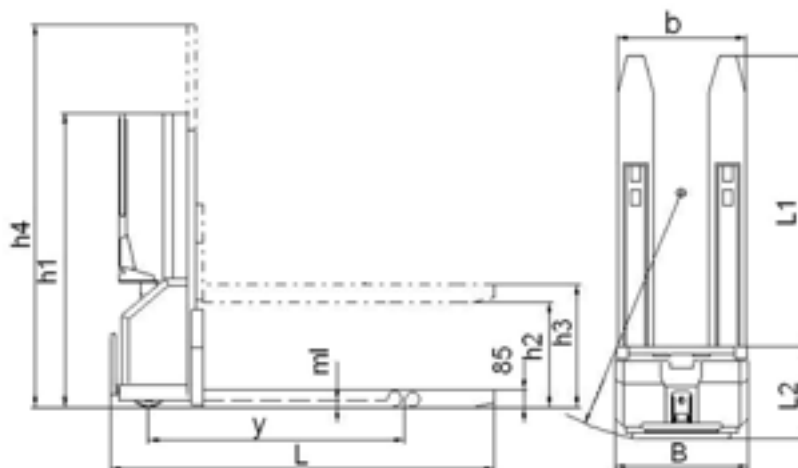

Řešení problémů s nakládkou

Žádný jiný vysokozdvíhací vozík si nevezmete sebou!

Jak pohodlně naložit 600 kg společně s vozíkem do auta?

Technické parametry

	A600/650	A600/750	A600/950	A500/1200
Pohon	Baterie	Baterie	Baterie	Baterie
Nosnost [kg]	600	600	600	500
Zdvih h3 [mm]	710	810	1010	1260
Max. výška pro naložení h2 [mm]	540	640	840	1100
Vlastní hmotnost [kg]	155	168	184	204
Výška nejnižší h1 [mm]	1100	1220	1420	1670
Výška nejvyšší h4 [mm]	1750	1940	2329	2810
Celková délka L [mm]	1520	1520	1520	1520
Délka pohonu L2 [mm]	350	350	350	350
Celková šířka B [mm]	760	760	760	760
Rozvor y [mm]	980	980	980	980
Délka vidlí L1 [mm]	1190	1190	1190	1190
Šířka vidlí b [mm]	540	540	540	540
Světla výška ml [mm]	0 - 30	0 - 30	0 - 30	0 - 30
Šířka pracovní uličky AST [mm]	1790	1790	1790	1790
Poloměr otočení [mm]	1090	1090	1090	1090
Parkovací brzda	mechanická	mechanická	mechanická	mechanická
Příkon motoru [kW]	0,8	0,8	0,8	0,8
Baterie [V / Ah]	12 / 44	12 / 44	12 / 44	12 / 44
Nabíječka [V / A]	12 / 10	12 / 10	12 / 10	12 / 10
Záruka	12 měsíců	12 měsíců	12 měsíců	12 měsíců