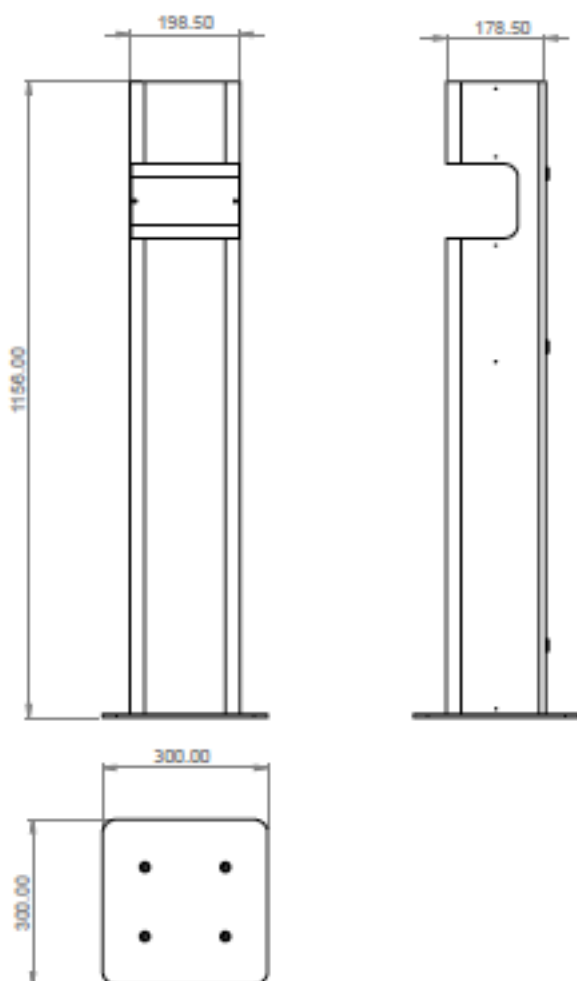

## POPIS

- Bezdotykový senzor pro automatické dávkování dezinfekce
- Jako náplň zásobníku lze použít tekutou i gelovou dezinfekci a případně dávkovač kanystr s dezinfekcí.
- Jednoduché doplnění nádrže o objemu 5 l
- Nastavitelný objem dávky 1,5 - 4 ml
- Výdrž akumulátoru 8000 dávek
- Napájení z akumulátoru nebo rovnou z elektrické sítě
- Nerezová odkapová plocha s vyjímatelnou odkapovou miskou
- 1x uzamykatelná servisní dvířka v zadní části stojanu
- 1x uzamykatelná dvířka úložného prostoru
- Vně stojanu otvory pro ukotvení do podlahy
- Povrch lakovaný práškovou polomatnou barvou v odstínech bílá RAL9003, antracit RAL7024, černá RAL9005 (možnost i celonerezové varianty)

## TECHNICKÁ SPECIFIKACE

- Rozměr: 1175 x 200 x 185 mm (1175 x 300 x 300 včetně podstavy)
- Napájecí napětí: 12V
- Nabíjecí adaptér: AC 220-240V /12VDC Jack 5,5 x 2,1 mm
- Objem nádrže: 5 l
- Hmotnost: 10 kg (bez náplně)

## ZPŮSOB BALENÍ

- Velikost balení 1 ks: 1200 x 400 x 400 mm
- Hmotnost balení: 12 kg (bez náplně)
- Počet kusů EUR paleta: 6 ks

Při balení používáme zpevněné kartonové krabice z pětivrstvé vlnité lepenky (5VVL) a probalujeme kombinací fixačních materiálů.