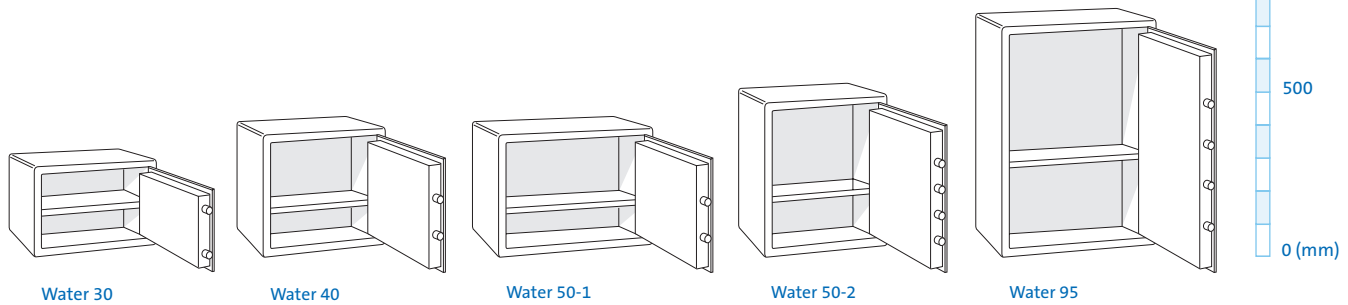

WATER

OCHRANA PROTI VLOUPÁNÍ PRO VAŠE CENNOSTI

Představení

- Trezor je vhodný pro uložení cenností, jako jsou šperky, kamery a jiné cennosti
- Certifikace ECB•S (EN 14450), stupeň ochrany proti vloupání S1
- Na výběr je klíčový nebo elektronický zámek
- Dveře a stěny trezoru jsou z oceli, vyztužené deskou, která znemožňuje navrtání
- V nabídce je 5 velikostí o objemu od 29 do 96 litrů
- Všechny velikosti jsou vybaveny vyjímatelnou policí
- U modelů s elektronickým zámkem je uvnitř trezoru LED osvětlení

www.chubbsafeselements.com

WATER

Typ	Vnější rozměry (mm)			Vnitřní rozměry (mm)			Objem (litry)	Váha (kg)	Volba zámku		Police
	Výška	Šířka	Hloubka	Výška	Šířka	Hloubka			Klíčový	Elektronický	
Water 30	275	375	350	269	369	294	29	31	✓	✓	1
Water 40	375	375	350	369	369	294	40	36	✓	✓	1
Water 50-1	375	475	350	369	469	294	51	43	✓	✓	1
Water 50-2	475	375	350	469	369	294	51	43	✓	✓	1
Water 95	700	475	350	694	469	294	96	72	✓	✓	1

Konstrukce

Čepy zámku ve dveřích

Dveře jsou zajištěny čepy o průměru 25mm, které jsou z oceli a chráněny deskou, která znemožňuje odvrtní.

Dveře a tělo trezoru

Dveře jsou vyrobeny z oceli o tloušťce 8 mm. Stěny jsou z oceli o tloušťce 3 mm.