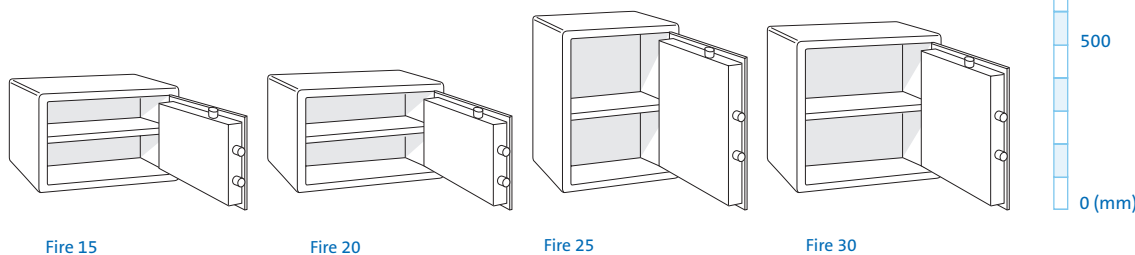

www.chubbsafeselements.com

FIRE

Fire 15

Fire 20

Fire 25

Fire 30

Typ	Vnější rozměry (mm)			Vnitřní rozměry (mm)			Objem (litry)	Váha (kg)	Volba zámku		Police
	Výška	Šířka	Hloubka	Výška	Šířka	Hloubka			Klíčový	Elektronický	
Fire 15	300	427	385	170	316	235	13	49	✓	✓	1
Fire 20	315	445	440	185	334	290	18	52	✓	✓	1
Fire 25	490	360	440	360	249	290	26	62	✓	✓	1
Fire 30	460	440	440	330	329	290	31	68	✓	✓	1

Vnitřní výbava

Police

Ve standardní nabídce je jedna vyjímatelná police.

Konstrukce

Čepy zámku ve dveřích

Dveře jsou zajištěny trojrozvorovým čepovým mechanismem s čepy o průměru 25mm, které jsou z pochromované oceli a chráněny deskou, která znemožňuje odvrtání. Rozvorový systém je vybaven re-locking mechanismem.