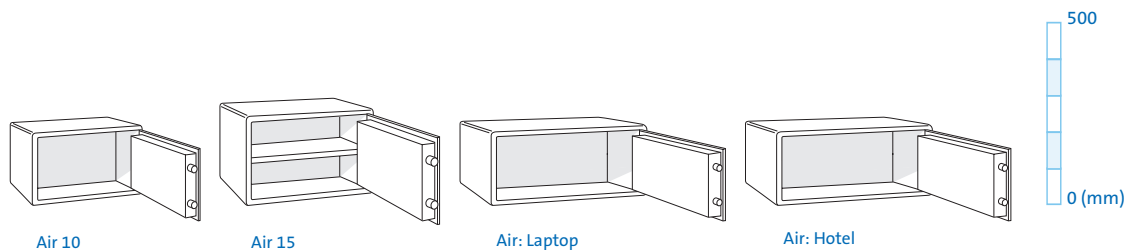

www.chubbsafeselements.com

AIR

Typ	Vnější rozměry (mm)			Vnitřní rozměry (mm)			Objem (litry)	Váha (kg)	Volba zámku		Police
	Výška	Šířka	Hloubka	Výška	Šířka	Hloubka			Klíčový	Elektronický	
Air 10	200	310	200	190	300	150	9	8	✓	✓	–
Air 15	250	350	250	240	340	200	16	11	✓	✓	1
Air: Laptop	200	430	350	190	420	300	24	13	✓	✓	–
Air: Hotel	200	430	350	190	420	300	24	13	–	✓	–