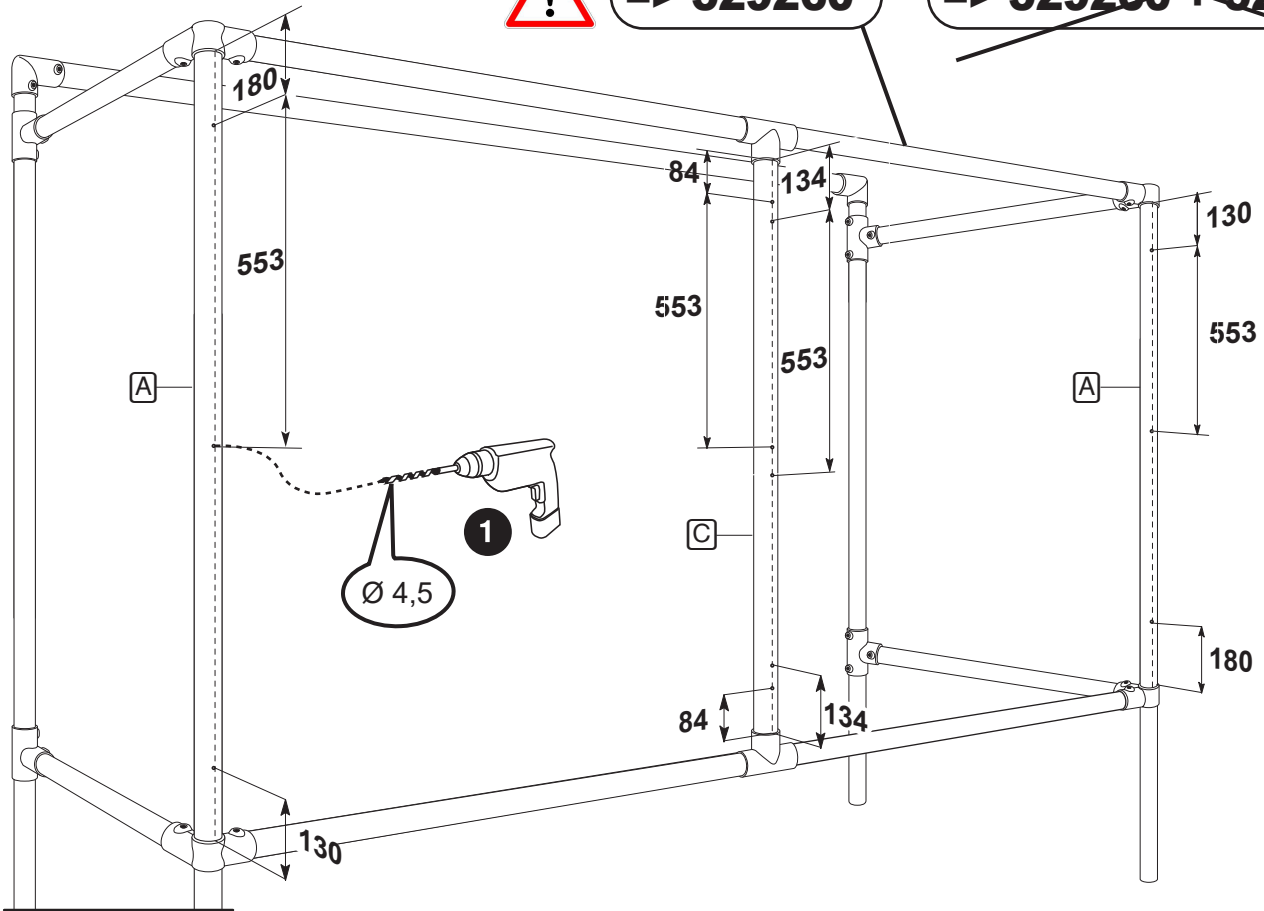

# BARDAGE DE FOND Pour Abri Cycle Eco

pour Abri Cycles Réf. 529260 et Abri Cycles Complémentaire Réf.529261

- Réf. 529271

**PROCITY**

N° OF : .....

FRANCE: +33.(0)2.54.80.32.99  
EXPORT: +33.(0)1.39.08.26.55

=> 529260

~~=> 529260 + 529261~~

=> 529260

~~=> 529260 + 529261~~

=> 529260 + 529261

~~=> 529260~~