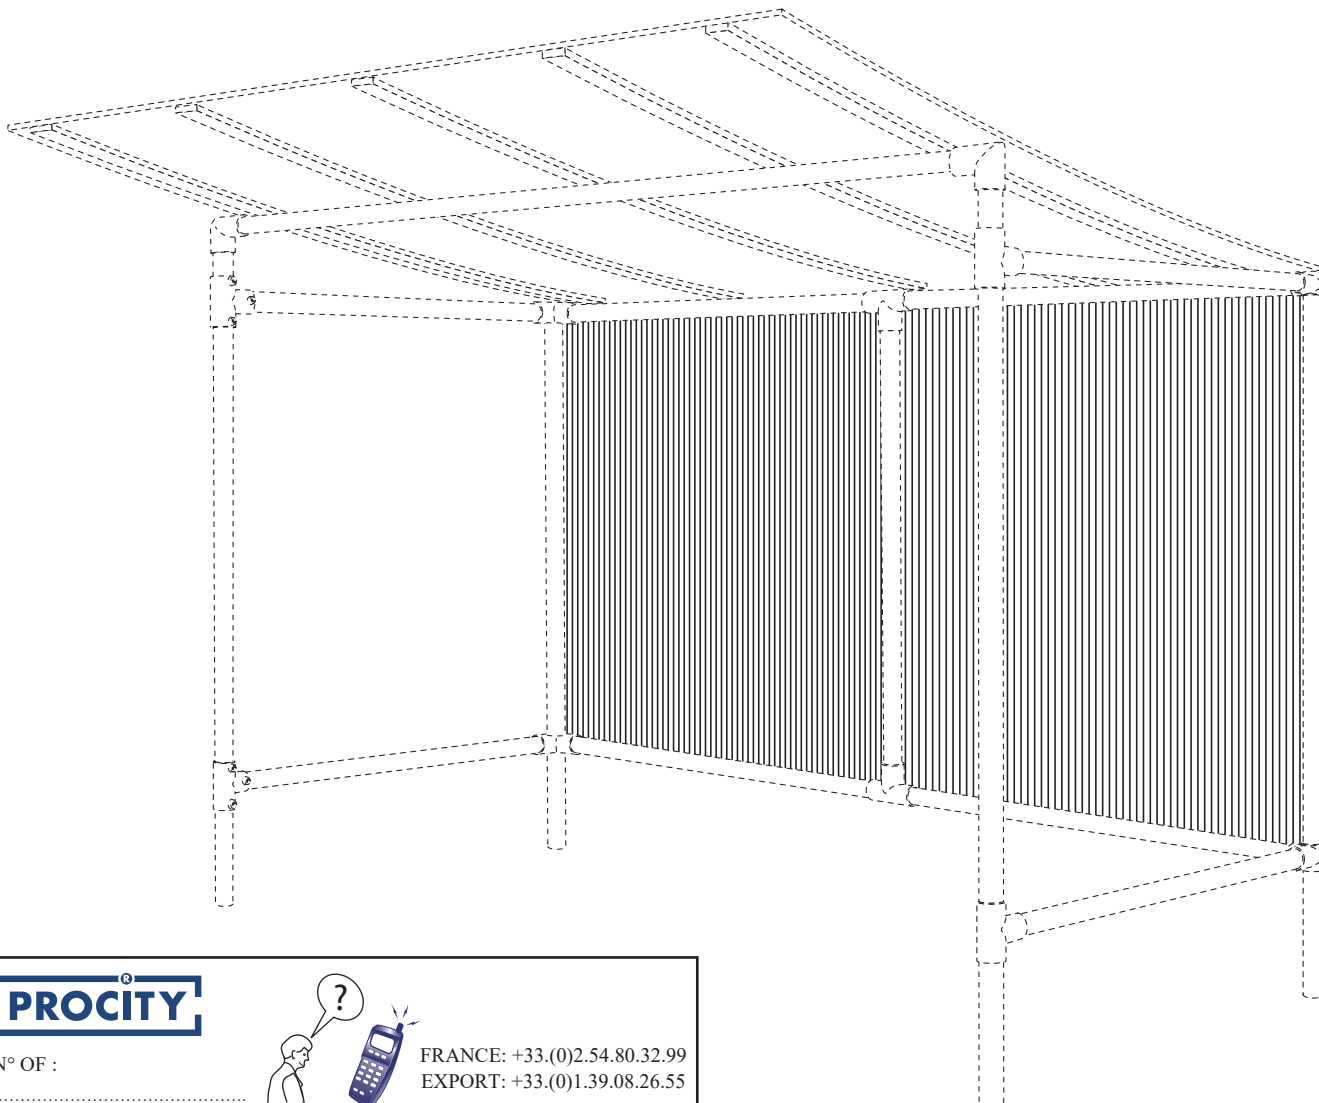

# BARDAGE DE FOND Pour Abri Cycle Eco

pour Abri Cycles Réf. 529260 et Abri Cycles Complémentaire Réf.529261

- Réf. 529271

**PROCITY**

N° OF : .....

FRANCE: +33.(0)2.54.80.32.99  
EXPORT: +33.(0)1.39.08.26.55

=> 529260

~~=> 529260 + 529261~~

=> 529260

~~=> 529260 + 529261~~

=> 529260 + 529261

~~=> 529260~~