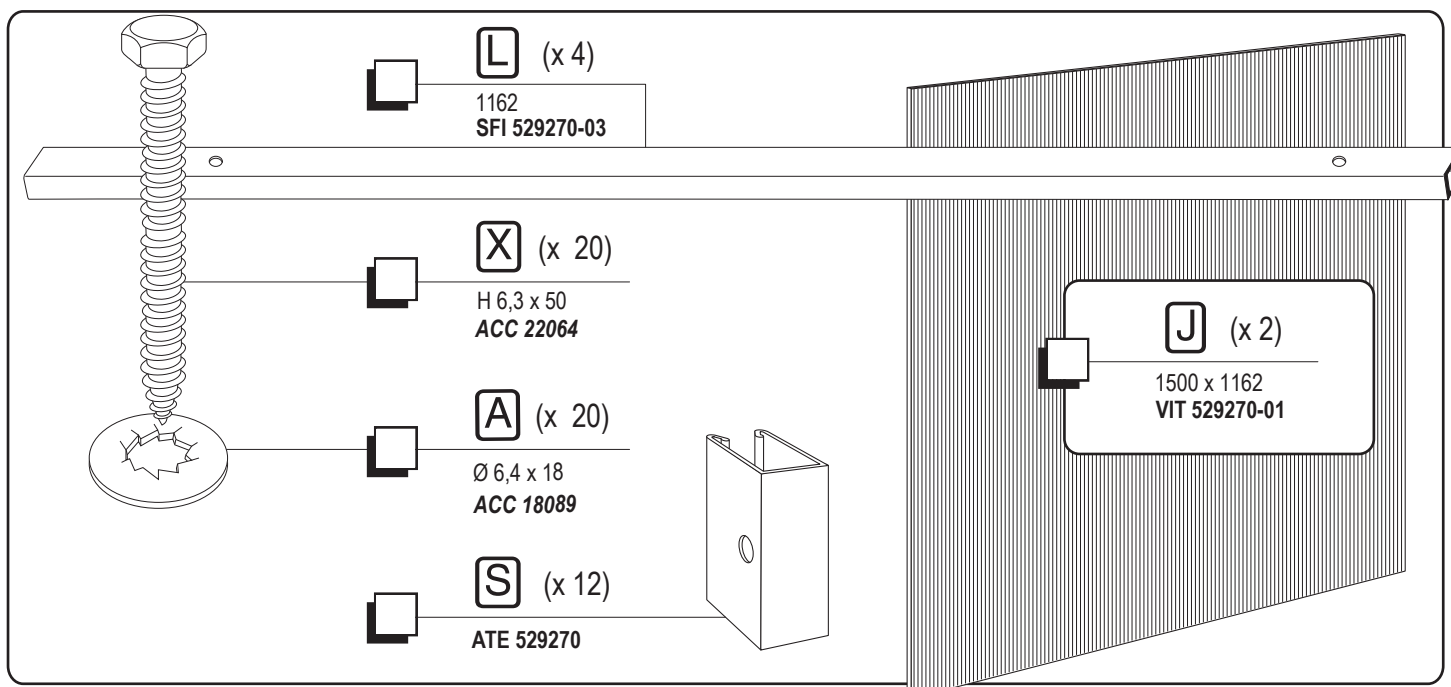

# BARDAGE DE FOND Pour Abri Cycle Eco

pour Abri Cycles Réf. 529260 et Abri Cycles Complémentaire Réf.529261

- Réf. 529271

**PROCITY**

N° OF : .....

FRANCE: +33.(0)2.54.80.32.99  
EXPORT: +33.(0)1.39.08.26.55

=> 529260

~~=> 529260 + 529261~~

=> 529260

~~=> 529260 + 529261~~

=> 529260 + 529261

~~=> 529260~~